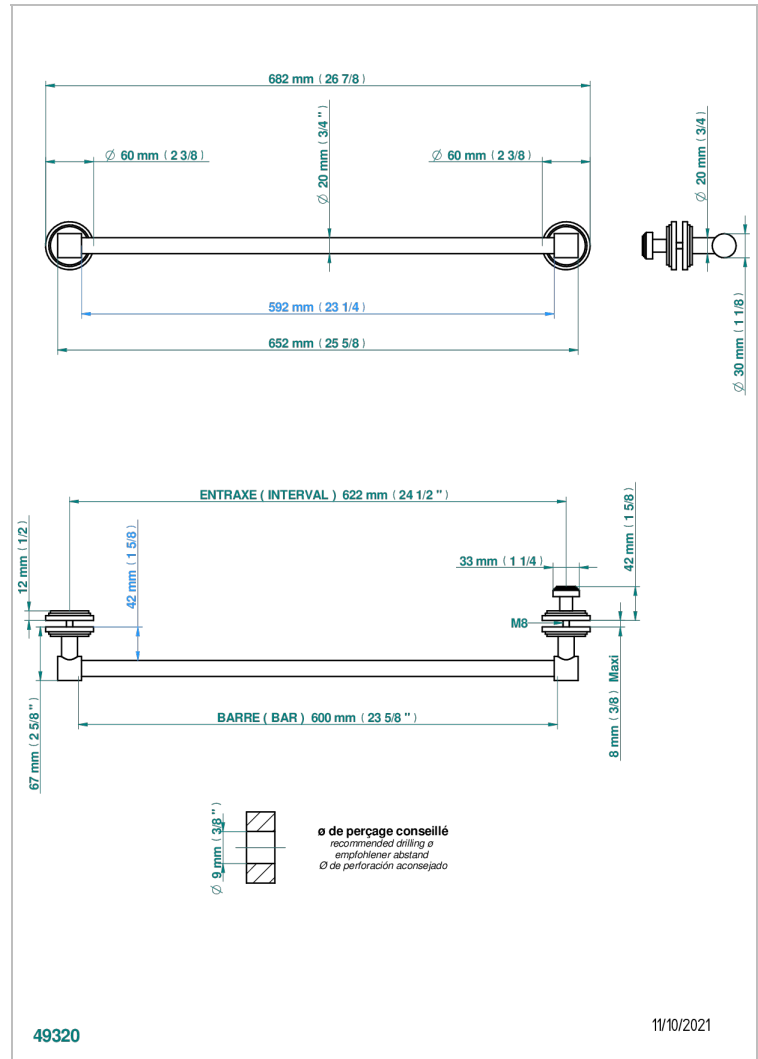

LE 9 HOWLITE

G2H-514V2

THG[®]
PARIS

Porte-serviette 1 barre pour montage sur porte en verre avec bouton moyen modèle et rosace pleine

CARACTÉRISTIQUES

- Le 9 Howlite
- Porte-serviette 1 barre pour montage sur porte en verre avec bouton moyen modèle et rosace pleine