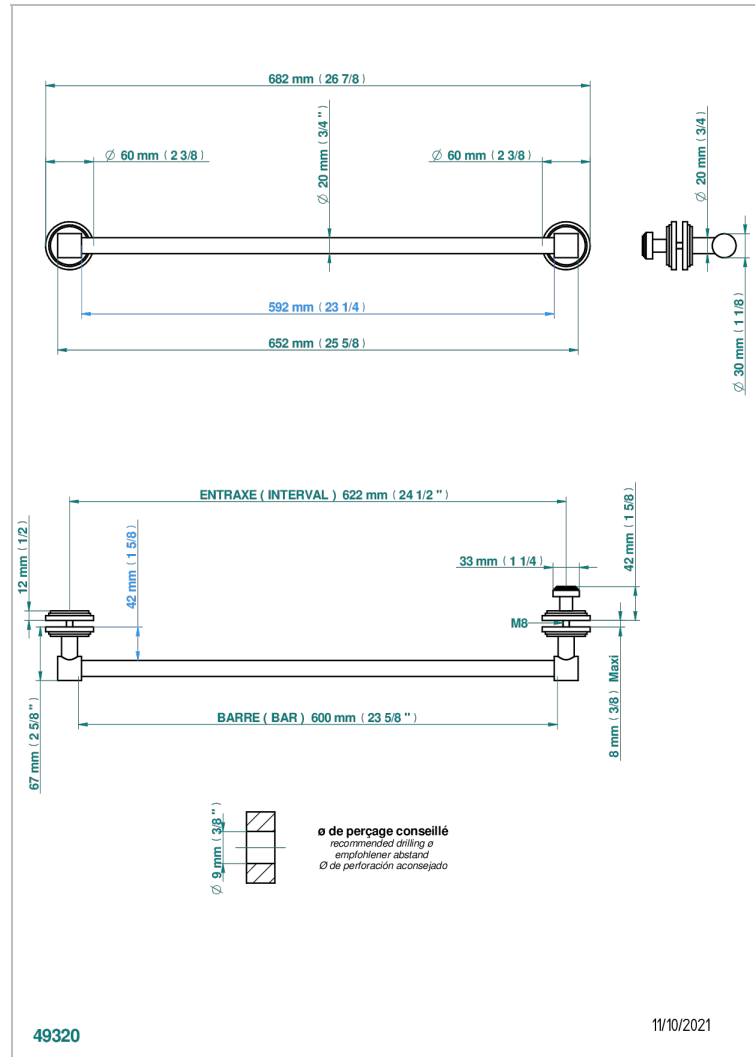

LE 9 HOWLITE

G2H-514V2

THG[®]
PARIS

Porte-serviette 1 barre pour montage sur porte en verre avec bouton moyen modèle et rosace pleine

CARACTÉRISTIQUES

- Le 9 Howlite
- Porte-serviette 1 barre pour montage sur porte en verre avec bouton moyen modèle et rosace pleine