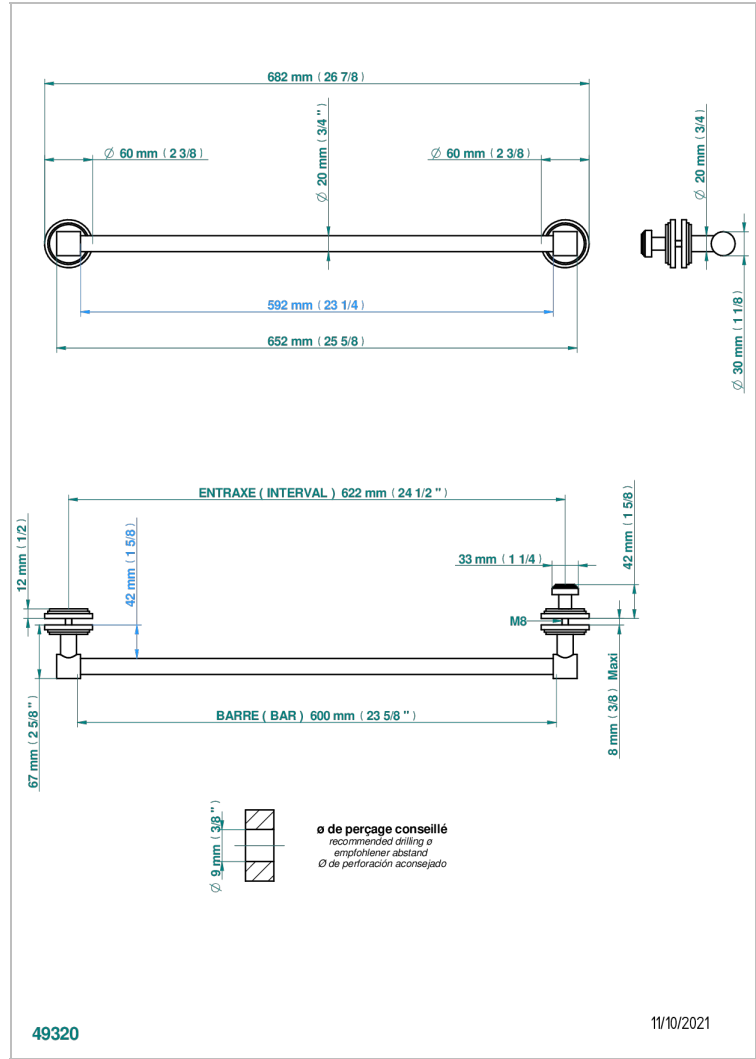

LE 9 HOWLITE

G2H-514V2

THG
PARIS

Porte-serviette 1 barre pour montage sur porte en verre avec bouton moyen modèle et rosace pleine

CARACTÉRISTIQUES

- Le 9 Howlite
- Porte-serviette 1 barre pour montage sur porte en verre avec bouton moyen modèle et rosace pleine