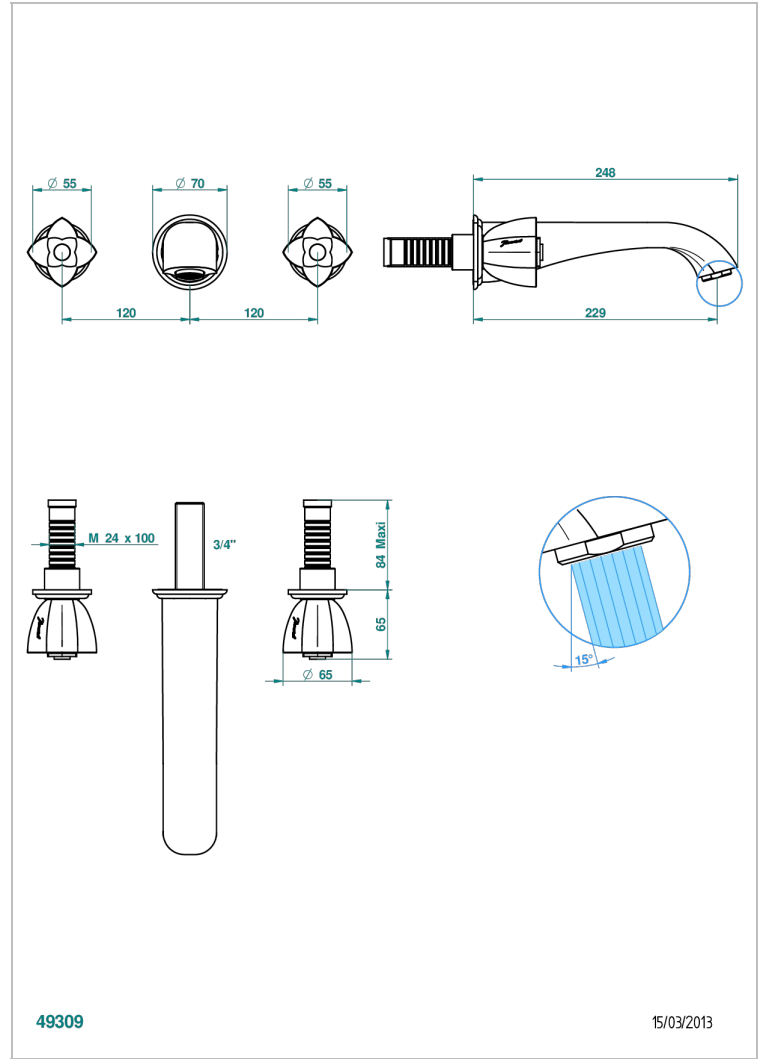

# PETALE DE CRISTAL BLEU

U6B-41SGB

Garniture pour mélangeur de bain mural, bec super goliath

THG<sup>®</sup>  
PARIS

## CARACTÉRISTIQUES

- Pétale de Cristal bleu
- Garniture pour mélangeur de bain mural, bec super goliath

## SPÉCIFICATIONS TECHNIQUES

- Recommandé : 3 bars (max. 5 bars) - Advised : 43,5 psi (max. 72 psi)
- Bec : 35 l/min à 3 bars
- Spout : 9.26 gpm at 43.5 psi

## PRODUITS ASSOCIÉS

- Ref. G00-40AM/US Partie à encastrer pour mélangeur mural - version manettes- standard américain