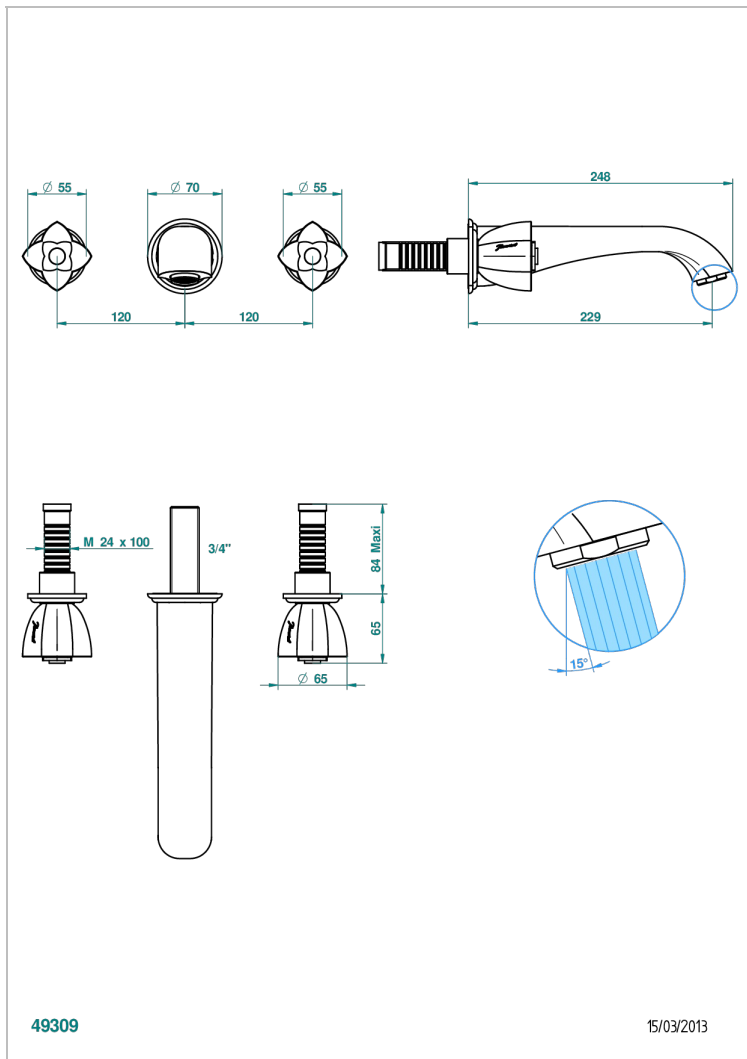

# PETALE DE CRISTAL - AZUL CRISTAL

U6B-41SGB

Trim only for wall mounted 3-hole bath mixer

THG<sup>®</sup>  
PARIS

## CARACTERÍSTICAS

- Pétale de Cristal - azul cristal
- Trim only for wall mounted 3-hole bath mixer

## ESPECIFICACIONES TÉCNICAS

- Recommandé : 3 bars (max. 5 bars) - Advised : 43,5 psi (max. 72 psi)
- Bec : 35 l/min à 3 bars
- Spout : 9.26 gpm at 43.5 psi

## PRODUCTOS RELACIONADOS

- Ref. G00-40AM/US Partie à encastrer pour mélangeur mural - version manettes- standard américain