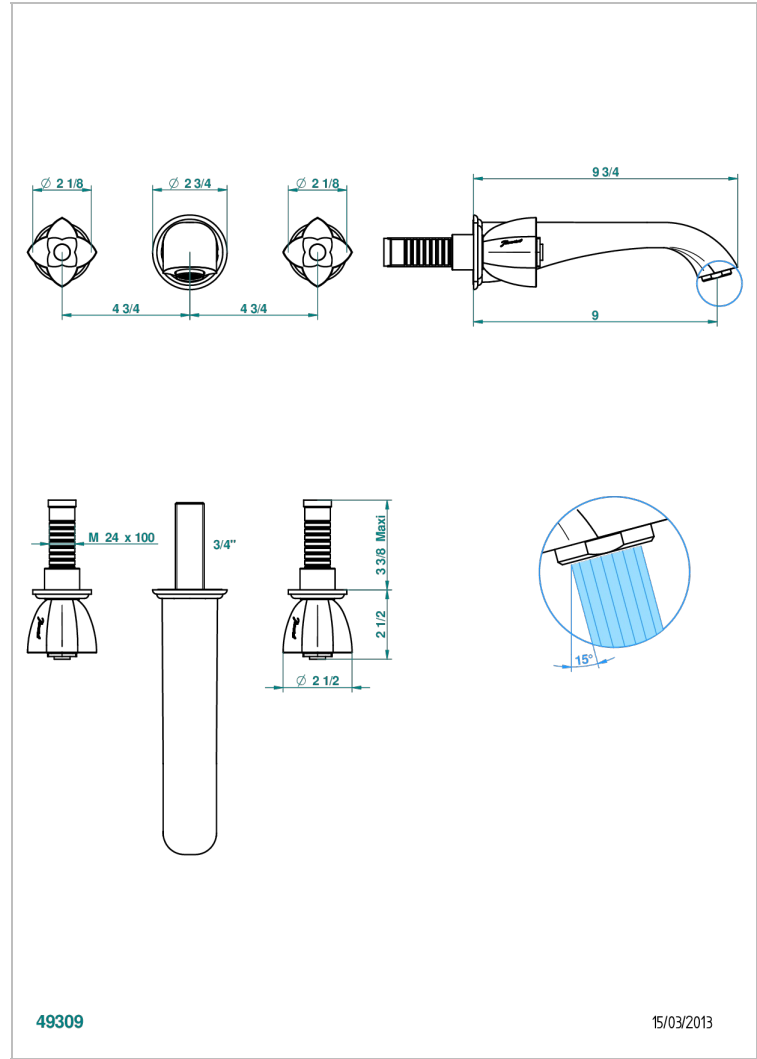

PETALE DE CRISTAL BLEU

U6B-41SGB

Garniture pour mélangeur de bain mural, bec super goliath

THG[®]
PARIS

CARACTÉRISTIQUES

- Pétale de Cristal bleu
- Garniture pour mélangeur de bain mural, bec super goliath

SPÉCIFICATIONS TECHNIQUES

- Recommandé : 3 bars (max. 5 bars) - Advised : 43,5 psi (max. 72 psi)
- Bec : 35 l/min à 3 bars
- Spout : 9.26 gpm at 43.5 psi

PRODUITS ASSOCIÉS

- Ref. G00-40AM/US Partie à encastrer pour mélangeur mural - version manettes- standard américain