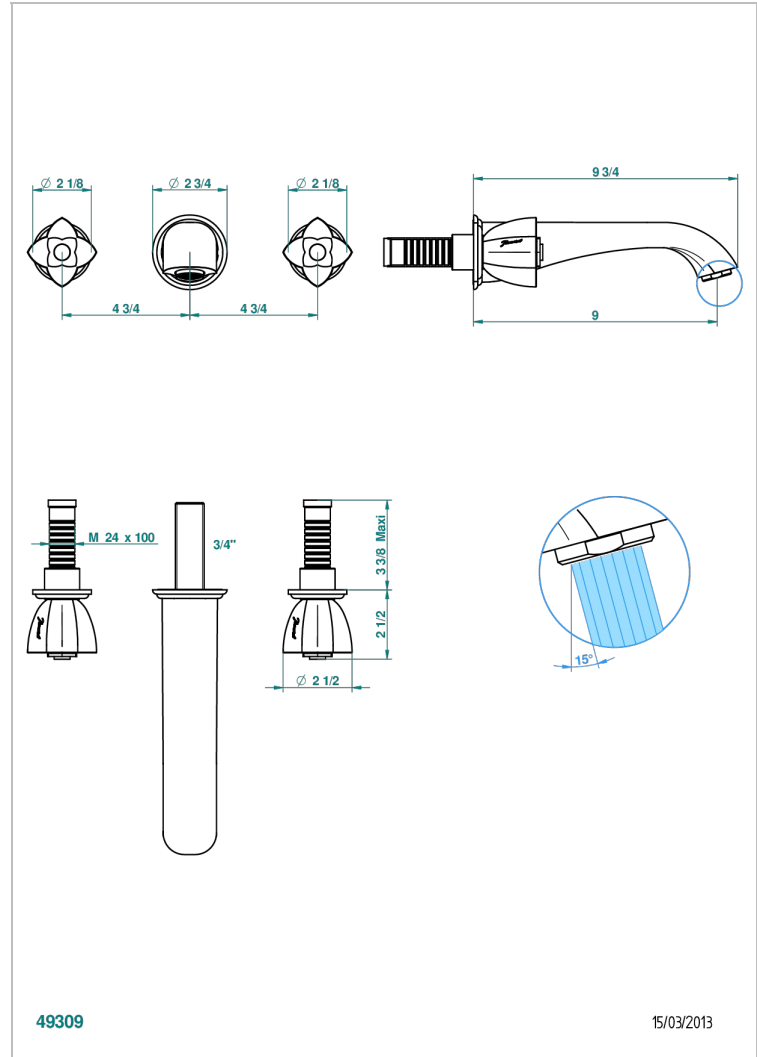

# PETALE DE CRISTAL - AZUL CRISTAL

U6B-41SGB

Trim only for wall mounted 3-hole bath mixer

THG<sup>®</sup>  
PARIS

## CARACTERÍSTICAS

- Pétale de Cristal - azul cristal
- Trim only for wall mounted 3-hole bath mixer

## ESPECIFICACIONES TÉCNICAS

- Recommandé : 3 bars (max. 5 bars) - Advised : 43,5 psi (max. 72 psi)
- Bec : 35 l/min à 3 bars
- Spout : 9.26 gpm at 43.5 psi

## PRODUCTOS RELACIONADOS

- Ref. G00-40AM/US Partie à encastrer pour mélangeur mural - version manettes- standard américain