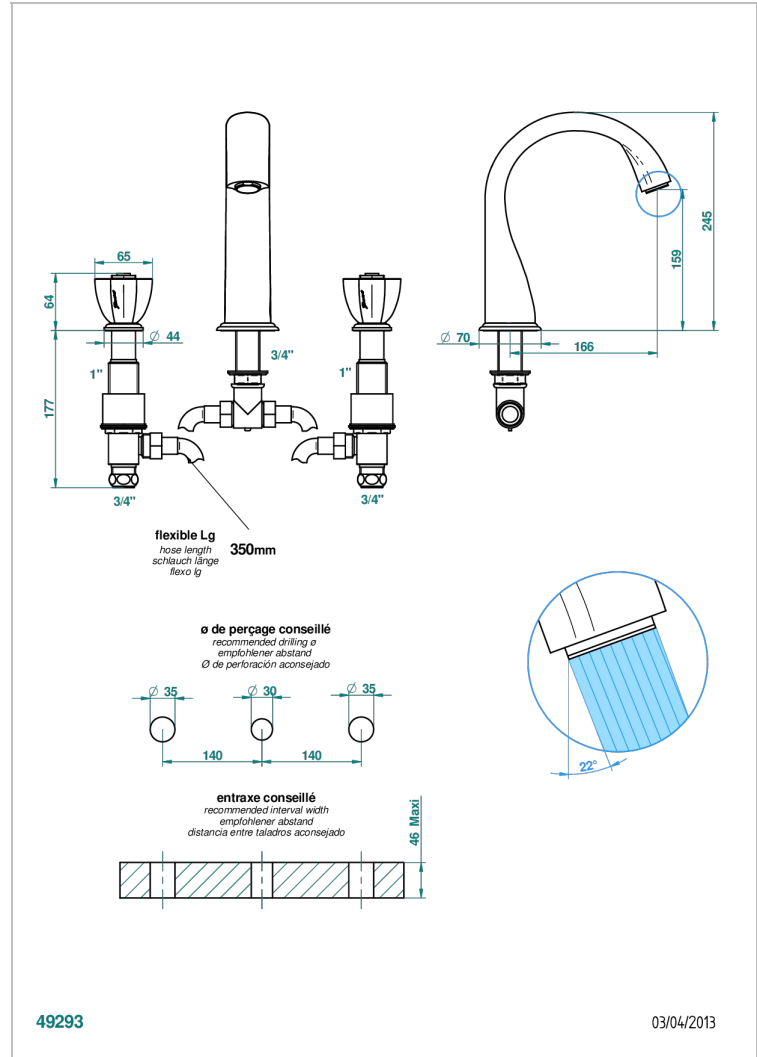

PETALE DE CRISTAL BLEU

U6B-25SG

Mélangeur de bain simple sur gorge avec bec super goliath

THG[®]
PARIS

CARACTÉRISTIQUES

- Laiton sans plomb
- Têtes à disques céramique 3/4" 1/4 tour
- Aérateur-mousseur
- Bec grand modèle
- ACS : 18ACCLY403
- NF : NF EN 200 - IID/A - Chrome

SPECIFICATIONS TECHNIQUES

- Recommandé : 3 bars (max. 5 bars) - Advised : 43,5 psi (max. 72 psi)
- Bec : 35 l/min à 3 bars
- Spout : 9.26 gpm at 43.5 psi

CERTIFICATIONS

FINITIONS DISPONIBLES

Bronze clair - D01
Chromé - A02
Chromé / doré - G02
Chromé mat - C02
Doré brillant - F01
Doré mat - F07