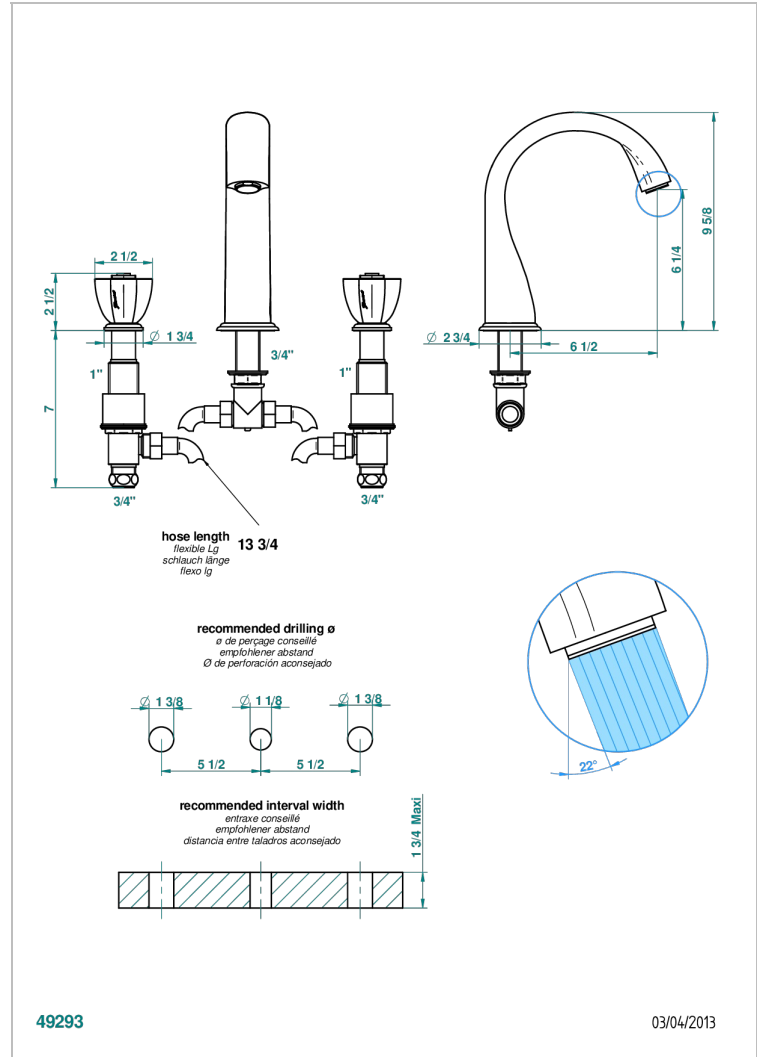

PETALE DE CRISTAL BLEU

U6B-25SG

Mélangeur de bain simple sur gorge avec bec super goliath

THG[®]
PARIS

CARACTÉRISTIQUES

- Laiton sans plomb
- Têtes à disques céramique 3/4" 1/4 tour
- Aérateur-mousseur
- Bec grand modèle
- ACS : 18ACCLY403
- NF : NF EN 200 - IID/A - Chrome

SPECIFICATIONS TECHNIQUES

- Recommandé : 3 bars (max. 5 bars) - Advised : 43,5 psi (max. 72 psi)
- Bec : 35 l/min à 3 bars
- Spout : 9.26 gpm at 43.5 psi

CERTIFICATIONS

FINITIONS DISPONIBLES

Bronze clair - D01
Chromé - A02
Chromé / doré - G02
Chromé mat - C02
Doré brillant - F01
Doré mat - F07