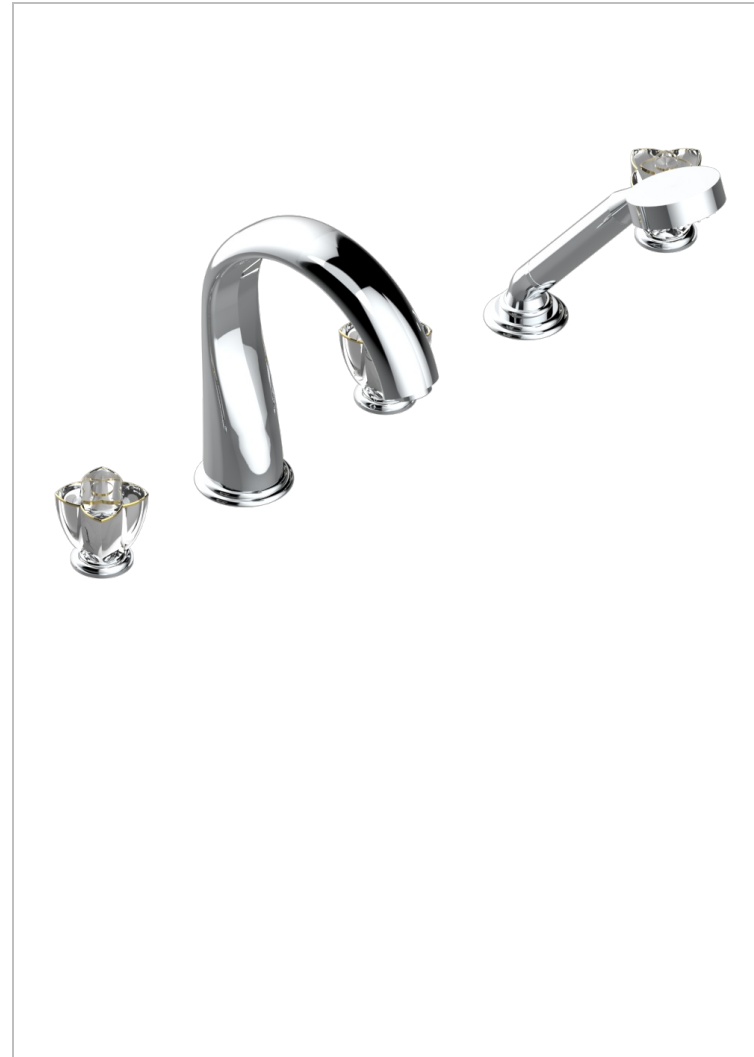

PETALE DE CRISTAL CLAIR LISERE DORE

U6E-1132SG

Bain douche 5 trous avec bec super goliath, 2 côtés sur gorge 3/4", et douchette sur gorge alimentée par mitigeur à cartouche progressive

CARACTÉRISTIQUES

- Têtes à disques céramique 1/2" 1/4 tour
- Aérateur-mousseur
- Inverseur automatique
- Flexible métallique 2 m double agrafage avec système de changement par le dessus
- Douchette en laiton avec tapis Easyclean, réducteur de débit et clapet anti-retour
- Bec alimenté par 2 vannes d'arrêt permettant un débit élevé
- Douchette alimentée par un mitigeur progressif pour plus de confort
- Bec grand modèle

SPÉCIFICATIONS TECHNIQUES

- Recommandé : 3 bars (max. 5 bars) - Advised : 43,5 psi (max. 72 psi)
- Bec : 35 l/min à 3 bars - Douchette : 9,5 l/min à 3 bars
- Spout : 9.26 gpm at 43.5 psi - Handshower : 2.5 gpm at 43.5 psi

FINITIONS DISPONIBLES

Bronze clair - D01
Chromé - A02
Chromé / doré - G02
Chromé mat - C02
Doré brillant - F01
Doré mat - F07

Nickel brillant - B01
Nickel mat - C01
Noir mat céramique - D30
Or pâle - F30
Or pâle mat - F31
Pvd blush - H62