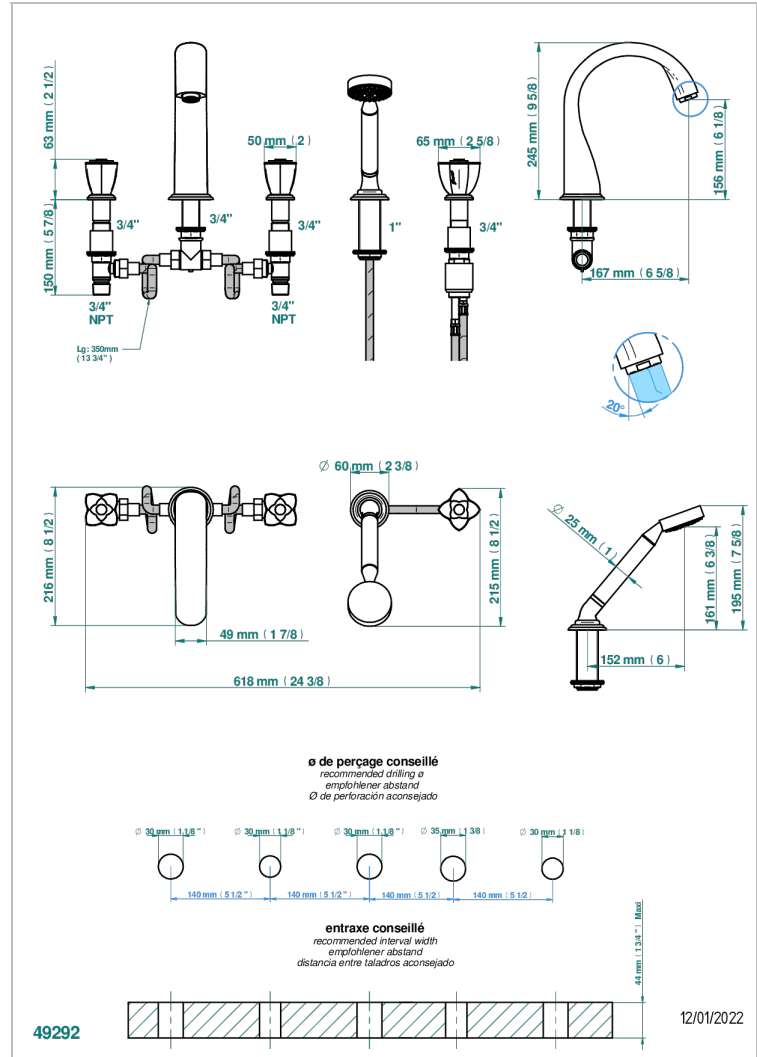

PETALE DE CRISTAL CLAIR LISERE DORE

U6E-1132SG

Bain douche 5 trous avec bec super goliath, 2 côtés sur gorge 3/4", et douchette sur gorge alimentée par mitigeur à cartouche progressive

CARACTÉRISTIQUES

- Têtes à disques céramique 1/2" 1/4 tour
- Aérateur-mousseur
- Inverseur automatique
- Flexible métallique 2 m double agrafage avec système de changement par le dessus
- Douchette en laiton avec tapis Easyclean, réducteur de débit et clapet anti-retour
- Bec alimenté par 2 vannes d'arrêt permettant un débit élevé
- Douchette alimentée par un mitigeur progressif pour plus de confort
- Bec grand modèle

SPÉCIFICATIONS TECHNIQUES

- Recommandé : 3 bars (max. 5 bars) - Advised : 43,5 psi (max. 72 psi)
- Bec : 35 l/min à 3 bars - Douchette : 9,5 l/min à 3 bars
- Spout : 9.26 gpm at 43.5 psi - Handshower : 2.5 gpm at 43.5 psi