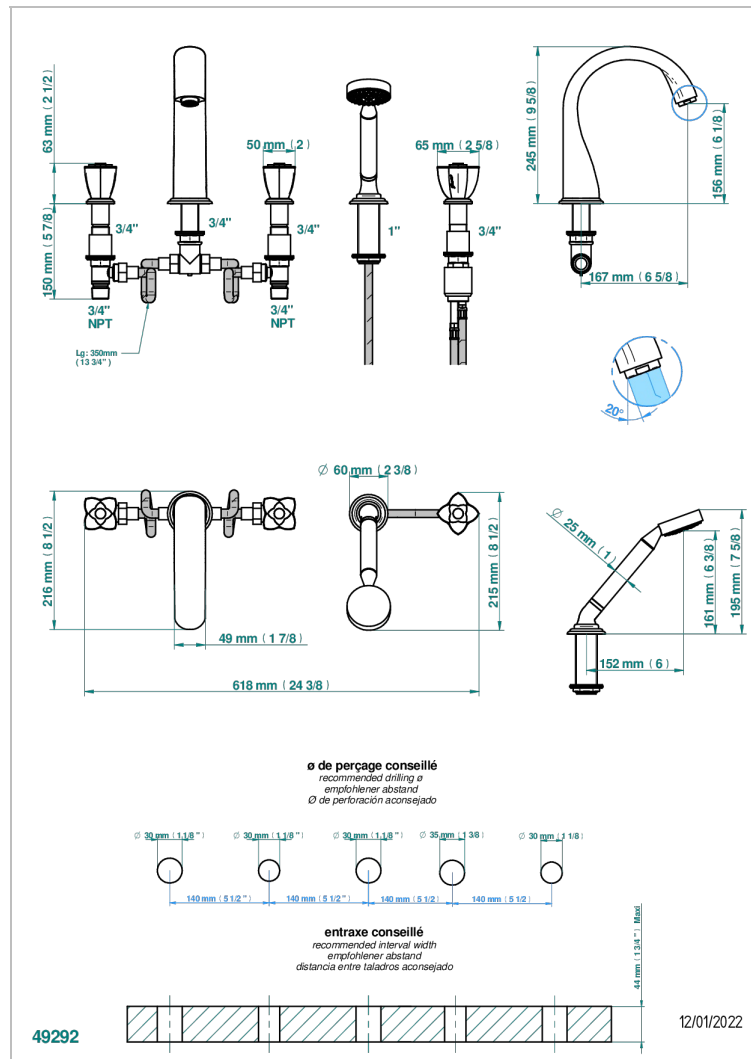

PETALE DE CRISTAL CLAIR LISERE DORE

U6E-1132SG

Bateria baÑo/ducha para encimera con caÑo super goliath, 2 llaves de paso de 3/4", y una teleducha con un monomando de peluqueria con cartucho progresivo

CARACTERÍSTICAS

- Pétale de Cristal clair liseré doré
- Bateria baÑo/ducha para encimera con caÑo super goliath, 2 llaves de paso de 3/4", y una teleducha con un monomando de peluqueria con cartucho progresivo

ESPECIFICACIONES TÉCNICAS

- Recommandé : 3 bars (max. 5 bars) - Advised : 43,5 psi (max. 72 psi)
- Bec : 35 l/min à 3 bars - Douchette : 9,5 l/min à 3 bars
- Spout : 9.26 gpm at 43.5 psi - Handshower : 2.5 gpm at 43.5 psi

ACABADOS DISPONIBLES