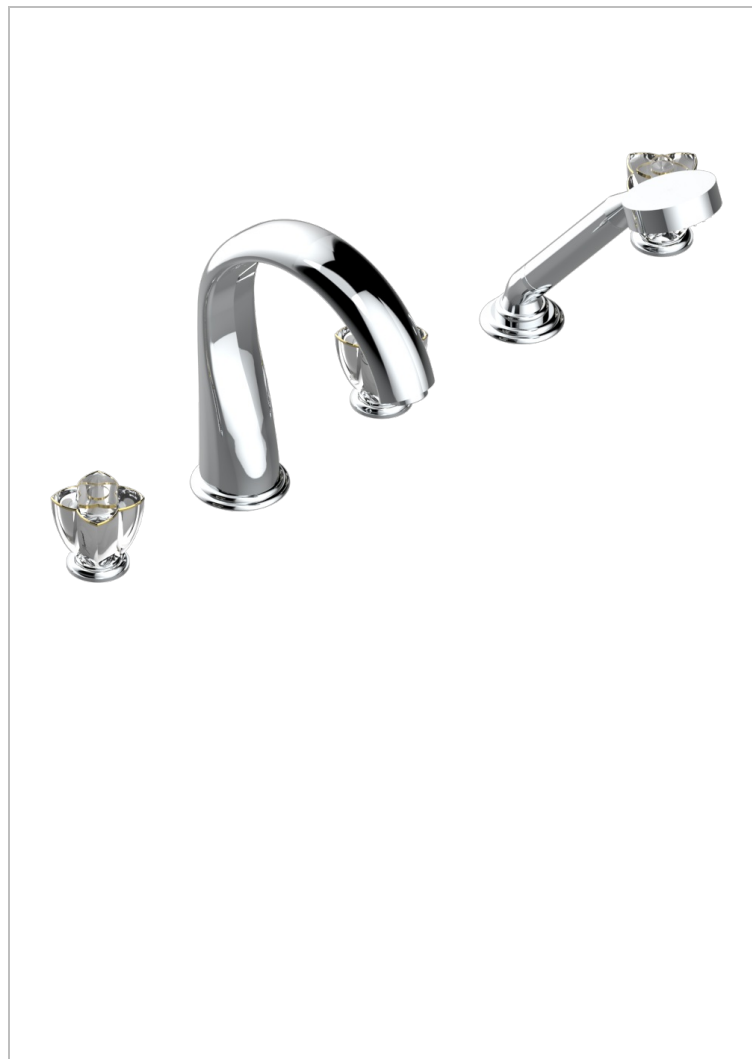

PETALE DE CRISTAL CLAIR LISERE DORE

U6E-1132SG

Bateria baÑo/ducha para encimera con caÑo super goliath, 2 llaves de paso de 3/4", y una teleducha con un monomando de peluqueria con cartucho progresivo

CARACTERÍSTICAS

- Pétale de Cristal clair liseré doré
- Bateria baÑo/ducha para encimera con caÑo super goliath, 2 llaves de paso de 3/4", y una teleducha con un monomando de peluqueria con cartucho progresivo

ESPECIFICACIONES TÉCNICAS

- Recommandé : 3 bars (max. 5 bars) - Advised : 43,5 psi (max. 72 psi)
- Bec : 35 l/min à 3 bars - Douchette : 9,5 l/min à 3 bars
- Spout : 9.26 gpm at 43.5 psi - Handshower : 2.5 gpm at 43.5 psi

ACABADOS DISPONIBLES

Bronce claro - D01
Cerámica negra mate - D30
Cobre viejo mate - H07
Cromo - A02
Cromo / dorado - G02
Cromo mate - C02

Dorado - F01
Dorado mate - F07
Dorado pálido - F30
Dorado pálido mate (sin barniz) - F31
Níquel - B01
Níquel mate - C01