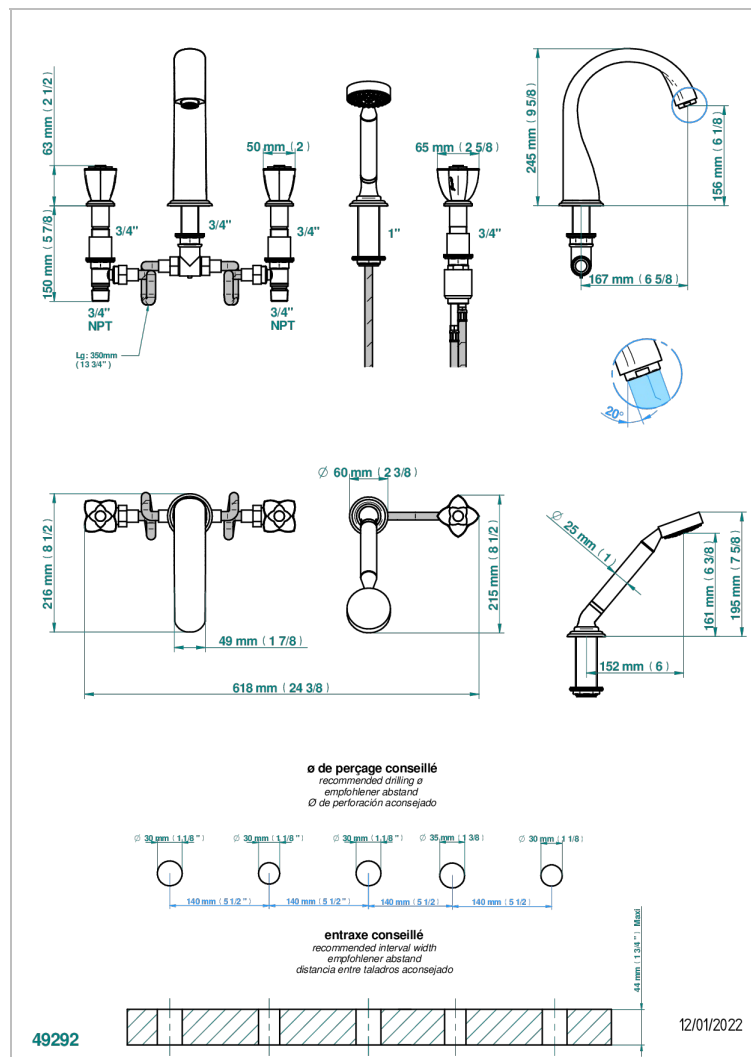

ПÉТАЛЕ DE CRISTAL, ПРОЗРАЧНЫЙ ХРУСТАЛЬ С ЗОЛОТОЙ КАЙМОЙ

THG®
PARIS

U6E-1132SG

Смеситель устанавливаемый на борту ванны на 5 отверстий с душем, керамическим смесителем, 2 вентилями 3/4" и изливом СУПЕР ГОЛИАФ

ХАРАКТЕРИСТИКИ

- Pétale de Cristal, прозрачный хрусталь с золотой каймой
- Смеситель устанавливаемый на борту ванны на 5 отверстий с душем, керамическим смесителем, 2 вентилями 3/4" и изливом СУПЕР ГОЛИАФ

ТЕХНИЧЕСКИЕ ХАРАКТЕРИСТИКИ

- Recommandé : 3 bars (max. 5 bars) - Advised : 43,5 psi (max. 72 psi)
- Bec : 35 l/min à 3 bars - Douchette : 9,5 l/min à 3 bars
- Spout : 9.26 gpm at 43.5 psi - Handshower : 2.5 gpm at 43.5 psi