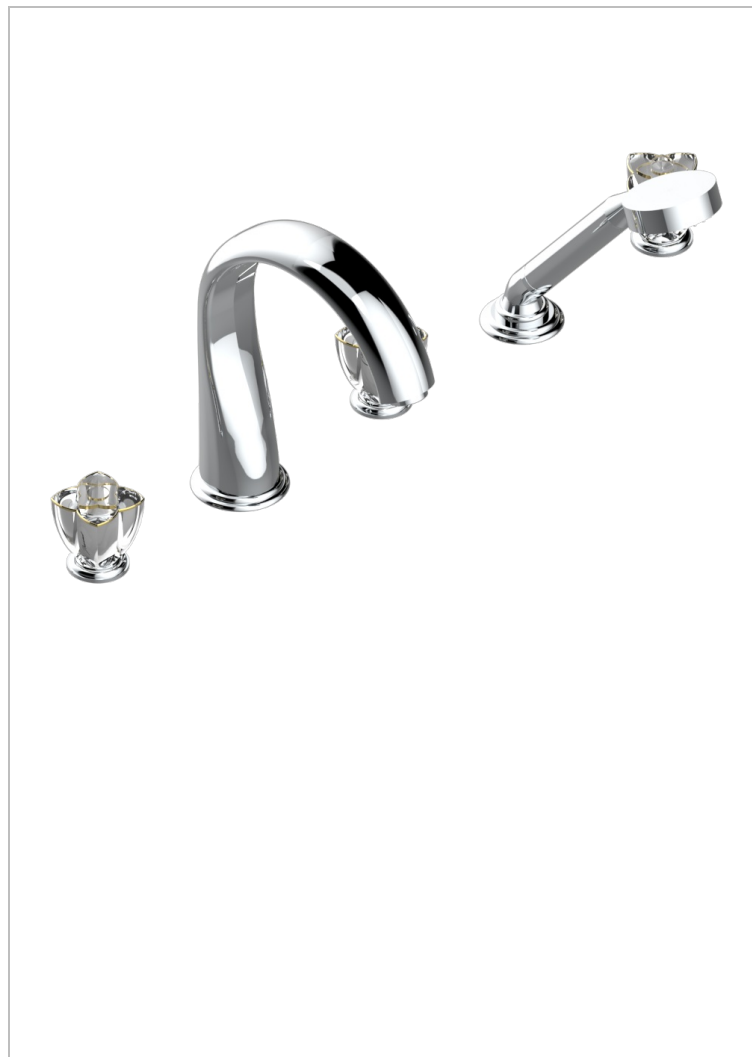

ПÉТАЛЕ DE CRISTAL, ПРОЗРАЧНЫЙ ХРУСТАЛЬ С ЗОЛОТОЙ КАЙМОЙ

THG®
PARIS

U6E-1132SG

Смеситель устанавливаемый на борту ванны на 5 отверстий с душем, керамическим смесителем, 2 вентилями 3/4" и изливом СУПЕР ГОЛИАФ

ХАРАКТЕРИСТИКИ

- Pétale de Cristal, прозрачный хрусталь с золотой каймой
- Смеситель устанавливаемый на борту ванны на 5 отверстий с душем, керамическим смесителем, 2 вентилями 3/4" и изливом СУПЕР ГОЛИАФ

ТЕХНИЧЕСКИЕ ХАРАКТЕРИСТИКИ

- Recommandé : 3 bars (max. 5 bars) - Advised : 43,5 psi (max. 72 psi)
- Bec : 35 l/min à 3 bars - Douchette : 9,5 l/min à 3 bars
- Spout : 9.26 gpm at 43.5 psi - Handshower : 2.5 gpm at 43.5 psi