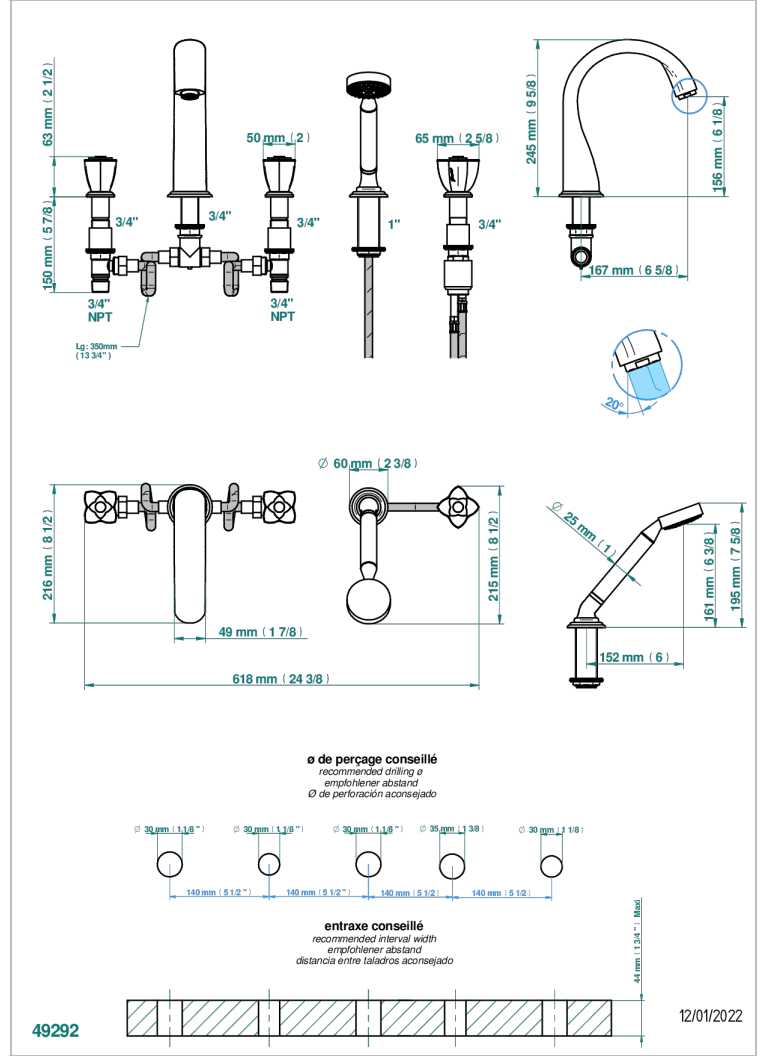

PETALE DE CRISTAL - CLEAR CRYSTAL FINE GOLD THREAD

U6E-1132SG

台式五孔超大喷嘴浴缸淋浴龙头，两边3/4"水阀，台式温控花洒

特色

- Pétales de Cristal - Clear crystal fine gold thread
- 台式五孔超大喷嘴浴缸淋浴龙头，两边3/4"水阀，台式温控花洒

技术特征

- Recommandé : 3 bars (max. 5 bars) - Advised : 43,5 psi (max. 72 psi)
- Bec : 35 l/min à 3 bars - Douchette : 9,5 l/min à 3 bars
- Spout : 9.26 gpm at 43.5 psi - Handshower : 2.5 gpm at 43.5 psi

可选饰面

Black ceram - D30
Blush PVD - H62
Graphite PVD - H64
Matt Umber PVD - H67
Matt blush PVD - H60
Matt graphite PVD - H65

PVD哑光棕铜 - F34
PVD哑光金 - H53
PVD哑光铜 - H50
PVD哑光镍 - H56
PVD抛光铜 - H49
PVD棕铜 - F33

PVD金色 - H52
PVD镍 - H55
Umber PVD - H66
哑光复古铜 - H07
哑光浅金 - F31
哑光金 - F07

哑光铬 - C02
哑光镍 - C01
复古镍 - H28
抛光金 (24K金) - F01
抛光铬 - A02
抛光铬/抛光金 - G02

抛光镍 - B01
浅金 - F30
漆面铜 - D01