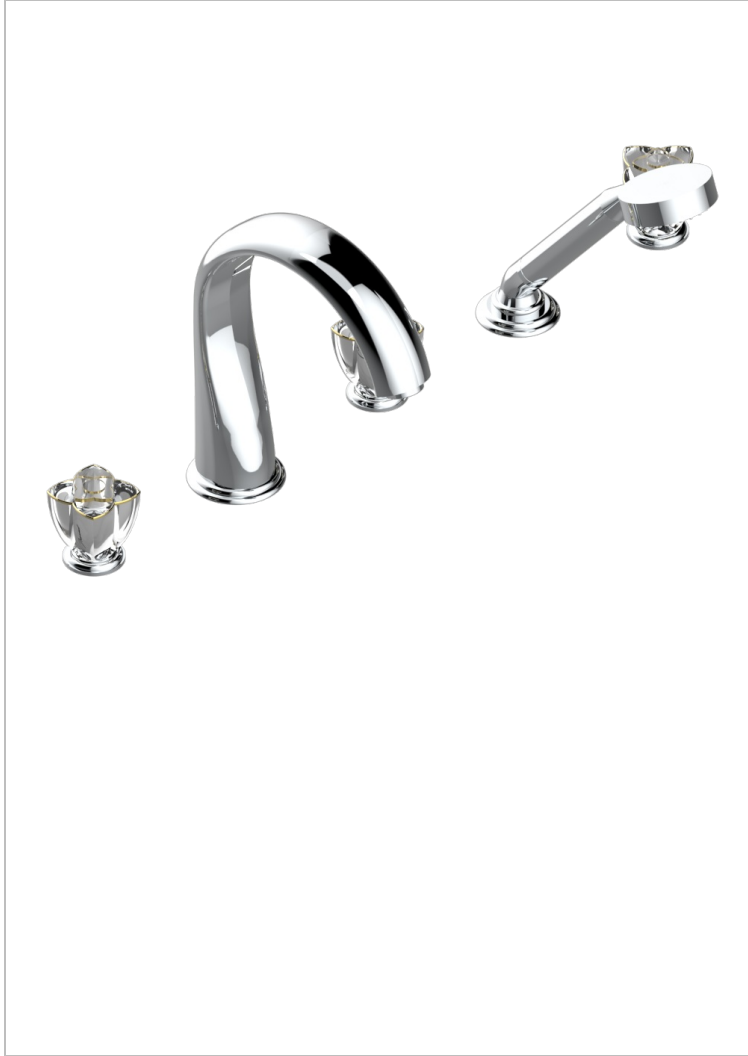

PETALE DE CRISTAL - CLEAR CRYSTAL FINE GOLD THREAD

U6E-1132SG

台式五孔超大喷嘴浴缸淋浴龙头，两边3/4"水阀，台式温控花洒

特色

- Pétales de Cristal - Clear crystal fine gold thread
- 台式五孔超大喷嘴浴缸淋浴龙头，两边3/4"水阀，台式温控花洒

技术特征

- Recommandé : 3 bars (max. 5 bars) - Advised : 43,5 psi (max. 72 psi)
- Bec : 35 l/min à 3 bars - Douchette : 9,5 l/min à 3 bars
- Spout : 9.26 gpm at 43.5 psi - Handshower : 2.5 gpm at 43.5 psi

可选饰面

Black ceram - D30
Blush PVD - H62
Graphite PVD - H64
Matt Umber PVD - H67
Matt blush PVD - H60
Matt graphite PVD - H65

PVD哑光棕铜 - F34
PVD哑光金 - H53
PVD哑光铜 - H50
PVD哑光镍 - H56
PVD抛光铜 - H49
PVD棕铜 - F33

PVD金色 - H52
PVD镍 - H55
Umber PVD - H66
哑光复古铜 - H07
哑光浅金 - F31
哑光金 - F07