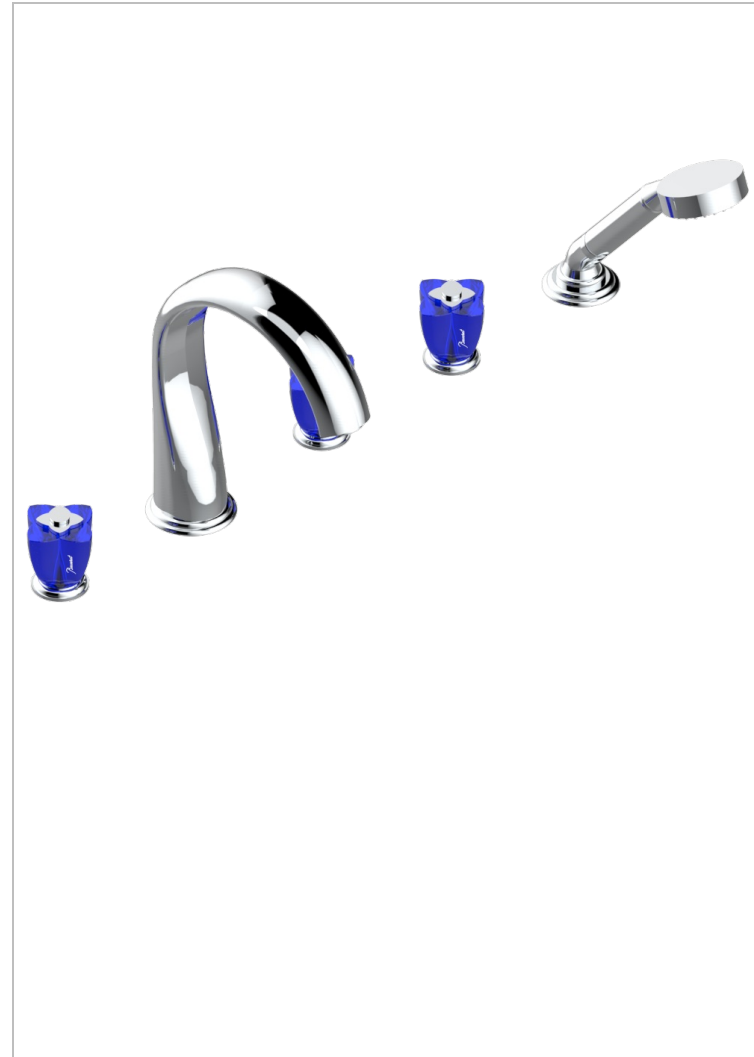

# PETALE DE CRISTAL BLEU

U6B-1132SG

THG  
PARIS

Bain douche 5 trous avec bec super goliath, 2 côtés sur gorge 3/4", et douchette sur gorge alimentée par mitigeur à cartouche progressive

## CARACTÉRISTIQUES

- Têtes à disques céramique 1/2" 1/4 tour
- Aérateur-mousseur
- Inverseur automatique
- Flexible métallique 2 m double agrafage avec système de changement par le dessus
- Douchette en laiton avec tapis Easyclean, réducteur de débit et clapet anti-retour
- Bec alimenté par 2 vannes d'arrêt permettant un débit élevé
- Douchette alimentée par un mitigeur progressif pour plus de confort
- Bec grand modèle

## FINITIONS DISPONIBLES

Bronze clair - D01  
Chromé - A02  
Chromé / doré - G02  
Chromé mat - C02  
Doré brillant - F01  
Doré mat - F07

Nickel brillant - B01  
Nickel mat - C01  
Noir mat céramique - D30  
Or pâle - F30  
Or pâle mat - F31  
Pvd blush - H62