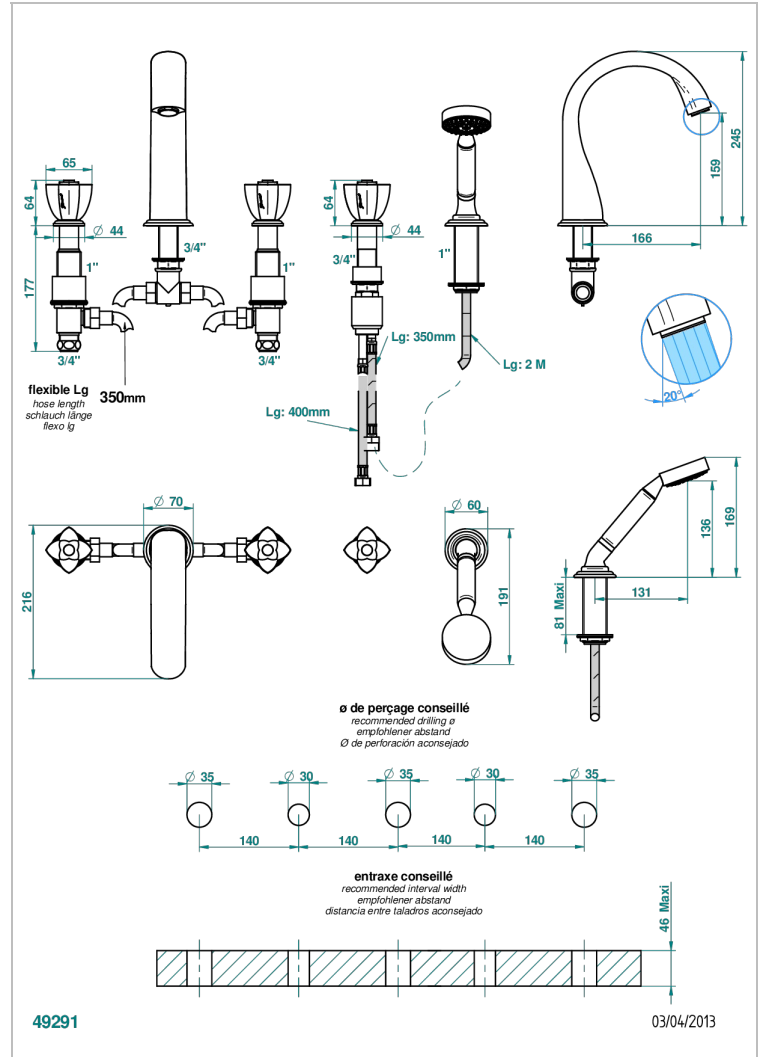

# PETALE DE CRISTAL BLEU

U6B-1132SG

THG  
PARIS

Bain douche 5 trous avec bec super goliath, 2 côtés sur gorge 3/4", et douchette sur gorge alimentée par mitigeur à cartouche progressive

## CARACTÉRISTIQUES

- Têtes à disques céramique 1/2" 1/4 tour
- Aérateur-mousseur
- Inverseur automatique
- Flexible métallique 2 m double agrafage avec système de changement par le dessus
- Douchette en laiton avec tapis Easyclean, réducteur de débit et clapet anti-retour
- Bec alimenté par 2 vannes d'arrêt permettant un débit élevé
- Douchette alimentée par un mitigeur progressif pour plus de confort
- Bec grand modèle

## SPÉCIFICATIONS TECHNIQUES

- Recommandé : 3 bars (max. 5 bars) - Advised : 43,5 psi (max. 72 psi)
- Bec : 35 l/min à 3 bars - Douchette : 9,5 l/min à 3 bars
- Spout : 9.26 gpm at 43.5 psi - Handshower : 2.5 gpm at 43.5 psi