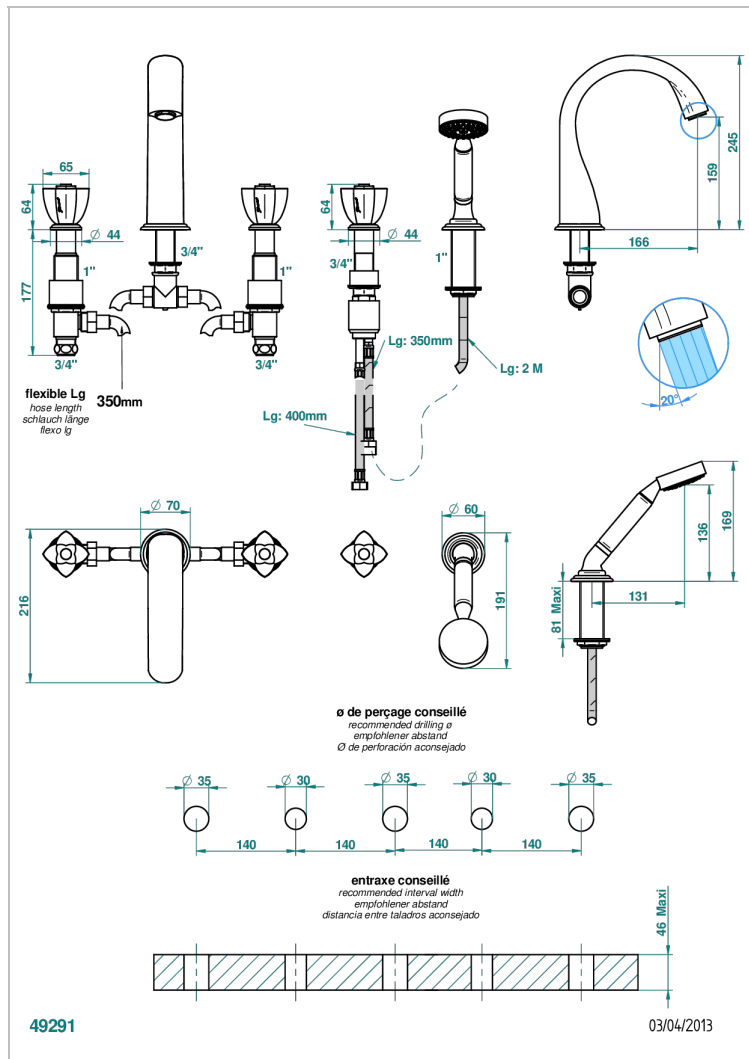

# PETALE DE CRISTAL - AZUL CRISTAL

U6B-1132SG

Bateria baÑo/ducha para encimera con caÑo super goliath, 2 llaves de paso de 3/4", y una teleducha con un monomando de peluqueria con cartucho progresivo

## CARACTERÍSTICAS

- Pétales de Cristal - azul cristal
- Bateria baÑo/ducha para encimera con caÑo super goliath, 2 llaves de paso de 3/4", y una teleducha con un monomando de peluqueria con cartucho progresivo

## ESPECIFICACIONES TÉCNICAS

- Recommandé : 3 bars (max. 5 bars) - Advised : 43,5 psi (max. 72 psi)
- Bec : 35 l/min à 3 bars - Douchette : 9,5 l/min à 3 bars
- Spout : 9.26 gpm at 43.5 psi - Handshower : 2.5 gpm at 43.5 psi