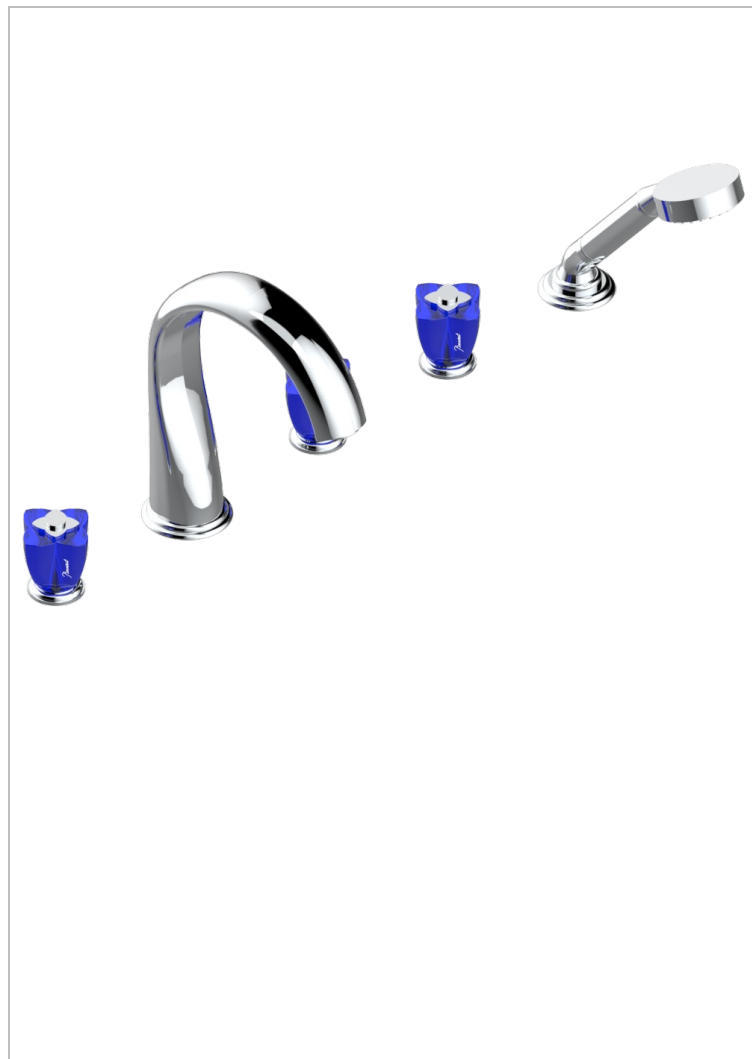

# PETALE DE CRISTAL - AZUL CRISTAL

U6B-1132SG

Bateria baÑo/ducha para encimera con caÑo super goliath, 2 llaves de paso de 3/4", y una teleducha con un monomando de peluqueria con cartucho progresivo

## CARACTERÍSTICAS

- Pétales de Cristal - azul cristal
- Bateria baÑo/ducha para encimera con caÑo super goliath, 2 llaves de paso de 3/4", y una teleducha con un monomando de peluqueria con cartucho progresivo

## ACABADOS DISPONIBLES

Bronce claro - D01  
Cerámica negra mate - D30  
Cobre viejo mate - H07  
Cromo - A02  
Cromo / dorado - G02  
Cromo mate - C02

Dorado - F01  
Dorado mate - F07  
Dorado pálido - F30  
Dorado pálido mate (sin barniz) - F31  
Níquel - B01  
Níquel mate - C01

Níquel viejo - H28  
Pvd blush - H62  
Pvd blush mate - H60  
Pvd color latón - H49  
Pvd color latón mate - H50  
Pvd color níquel - H55

Pvd color níquel mate - H56  
Pvd color oro - H52  
Pvd color oro mate - H53  
Pvd grafito - H64  
Pvd grafito mate - H65  
Pvd marrón bronce - F33