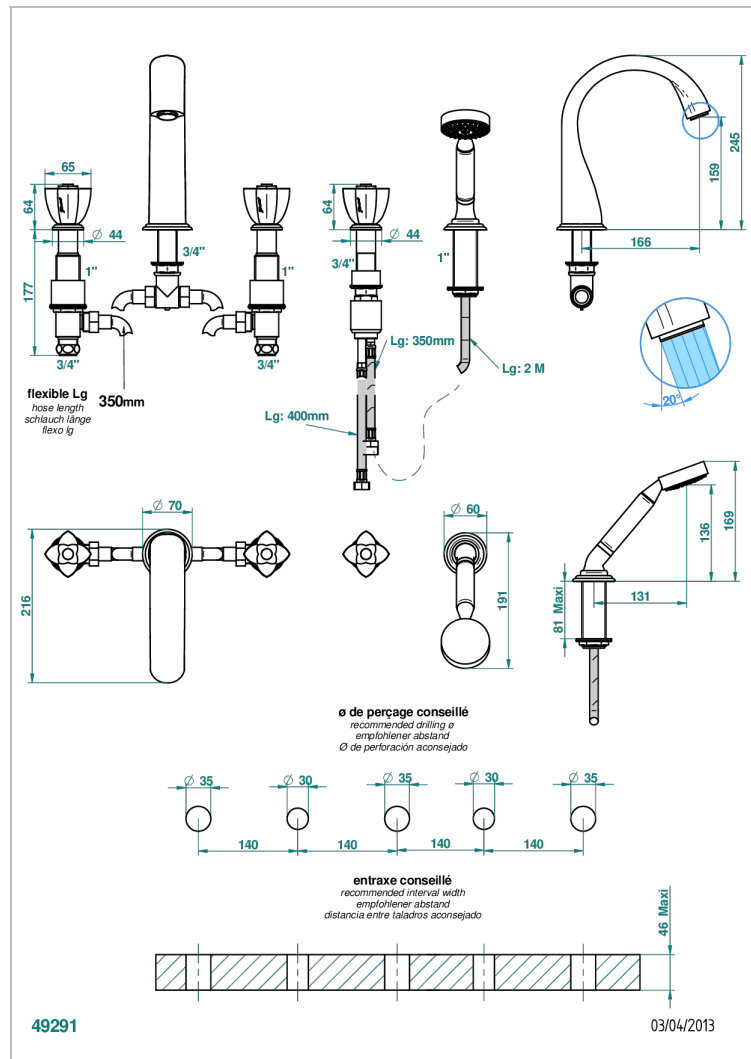

# PETALE DE CRISTAL, BLAUEN KRISTALL

U6B-1132SG

Wannen Batterie mit Einhandmischer Wannenkombination mit Super goliath Einlauf , 2 x Einbau-Ventile DN 20, Einloch-Einhandmischer mit ausziehbare Brausegarnitur

## EIGENSCHAFTEN

- Pétale de Cristal, blauen Kristall
- Wannen Batterie mit Einhandmischer Wannenkombination mit Super goliath Einlauf , 2 x Einbau-Ventile DN 20, Einloch-Einhandmischer mit ausziehbare Brausegarnitur

## TECHNISCHE DATEN

- Recommandé : 3 bars (max. 5 bars) - Advised : 43,5 psi (max. 72 psi)
- Bec : 35 l/min à 3 bars - Douchette : 9,5 l/min à 3 bars
- Spout : 9.26 gpm at 43.5 psi - Handshower : 2.5 gpm at 43.5 psi

## VERFÜGBARE OBERFLÄCHEN

Altnickel - H28  
Blassgold - F30  
Blassgold matt unlackiert - F31  
Bronze hell - D01  
Chrom - A02  
Chrom / gold - G02

Chrom matt - C02  
Gold - F01  
Gold matt - F07  
Kupfer altrot matt lackiert - H07  
Mattschwarz keramik - D30  
Nickel matt - C01