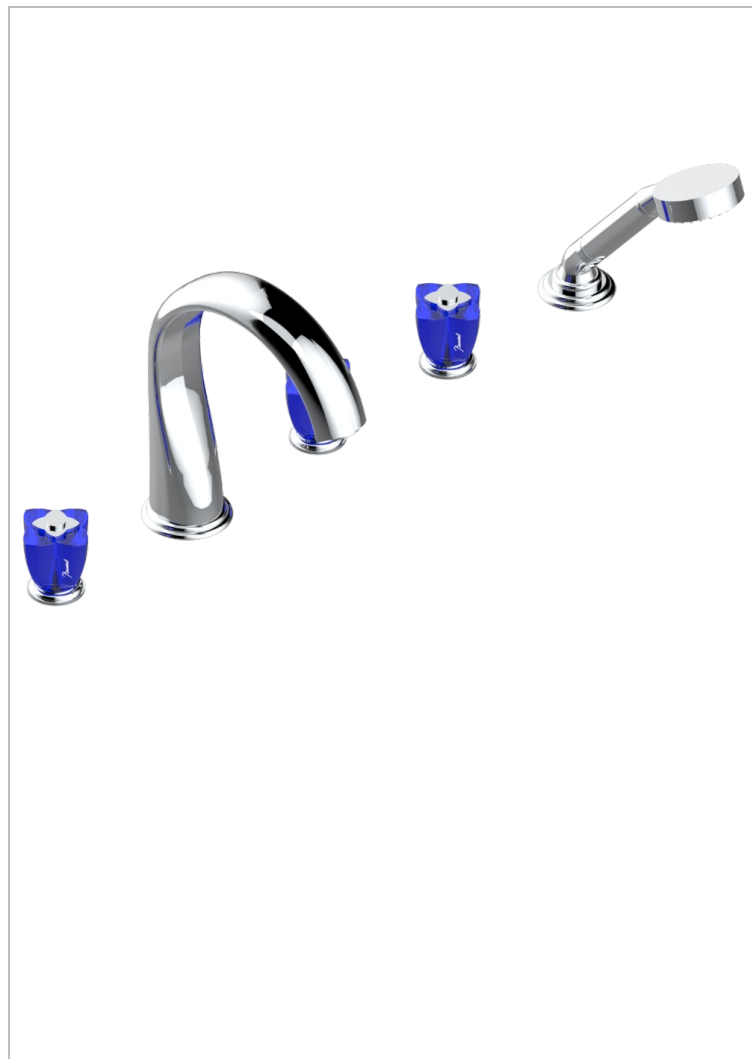

# PETALE DE CRISTAL, BLAUEN KRISTALL

U6B-1132SG

Wannen Batterie mit Einhandmischer Wannenkombination mit Super goliath Einlauf , 2 x Einbau-Ventile DN 20, Einloch-Einhandmischer mit ausziehbare Brausegarnitur

## EIGENSCHAFTEN

- Pétale de Cristal, blauen Kristall
- Wannen Batterie mit Einhandmischer Wannenkombination mit Super goliath Einlauf , 2 x Einbau-Ventile DN 20, Einloch-Einhandmischer mit ausziehbare Brausegarnitur

## TECHNISCHE DATEN

- Recommandé : 3 bars (max. 5 bars) - Advised : 43,5 psi (max. 72 psi)
- Bec : 35 l/min à 3 bars - Douchette : 9,5 l/min à 3 bars
- Spout : 9.26 gpm at 43.5 psi - Handshower : 2.5 gpm at 43.5 psi

## VERFÜGBARE OBERFLÄCHEN

Altnickel - H28  
Blassgold - F30  
Blassgold matt unlackiert - F31  
Bronze hell - D01  
Chrom - A02  
Chrom / gold - G02

Chrom matt - C02  
Gold - F01  
Gold matt - F07  
Kupfer altrot matt lackiert - H07  
Mattschwarz keramik - D30  
Nickel matt - C01