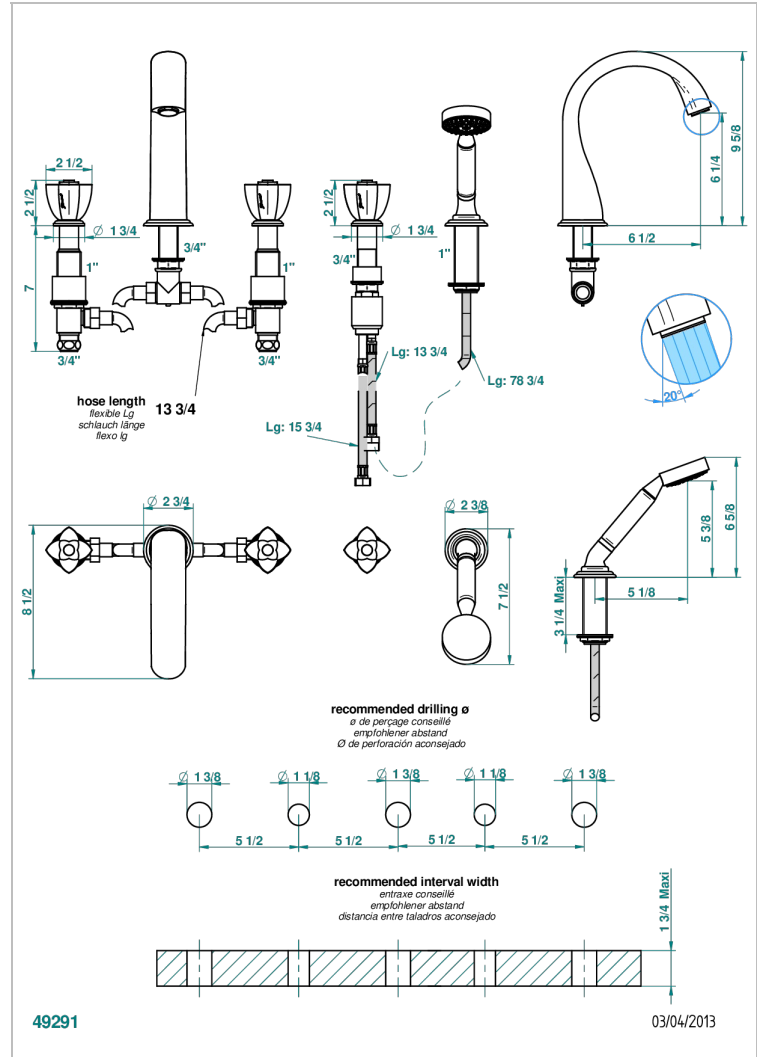

# PETALE DE CRISTAL BLEU

U6B-1132SG

THG<sup>®</sup>  
PARIS

Bain douche 5 trous avec bec super goliath, 2 côtés sur gorge 3/4", et douchette sur gorge alimentée par mitigeur à cartouche progressive

## CARACTÉRISTIQUES

- Têtes à disques céramique 1/2" 1/4 tour
- Aérateur-mousseur
- Inverseur automatique
- Flexible métallique 2 m double agrafage avec système de changement par le dessus
- Douchette en laiton avec tapis Easyclean, réducteur de débit et clapet anti-retour
- Bec alimenté par 2 vannes d'arrêt permettant un débit élevé
- Douchette alimentée par un mitigeur progressif pour plus de confort
- Bec grand modèle

## SPÉCIFICATIONS TECHNIQUES

- Recommandé : 3 bars (max. 5 bars) - Advised : 43,5 psi (max. 72 psi)
- Bec : 35 l/min à 3 bars - Douchette : 9,5 l/min à 3 bars
- Spout : 9.26 gpm at 43.5 psi - Handshower : 2.5 gpm at 43.5 psi