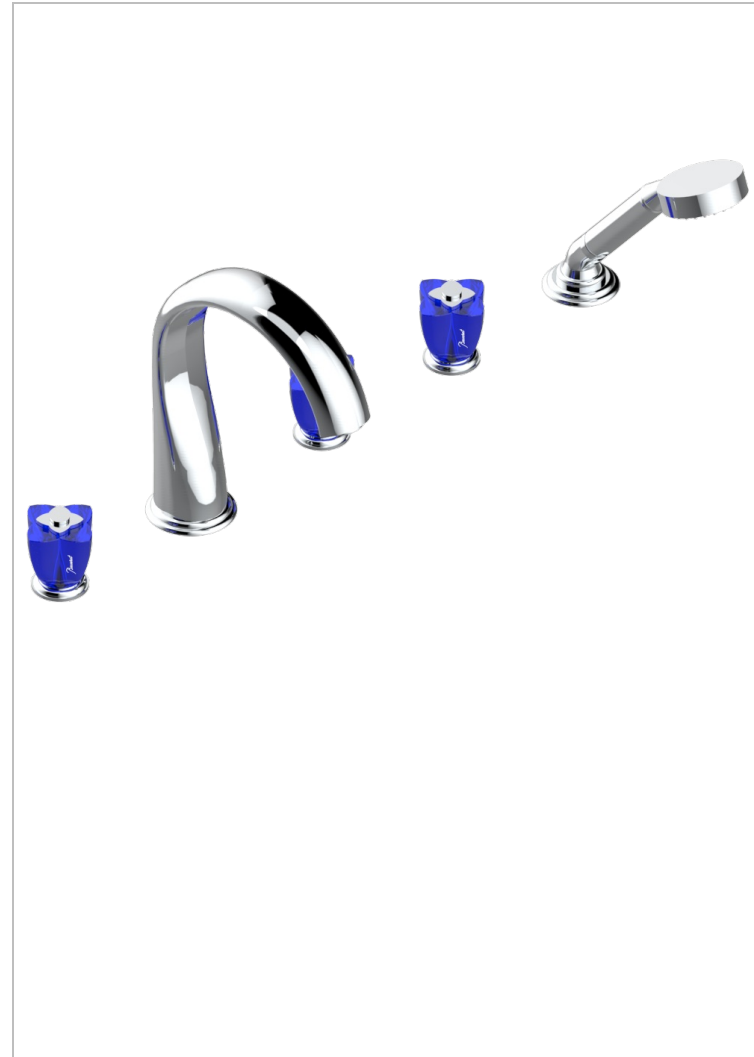

# PETALE DE CRISTAL BLEU

U6B-1132SG

THG<sup>®</sup>  
PARIS

Bain douche 5 trous avec bec super goliath, 2 côtés sur gorge 3/4", et douchette sur gorge alimentée par mitigeur à cartouche progressive

## CARACTÉRISTIQUES

- Têtes à disques céramique 1/2" 1/4 tour
- Aérateur-mousseur
- Inverseur automatique
- Flexible métallique 2 m double agrafage avec système de changement par le dessus
- Douchette en laiton avec tapis Easyclean, réducteur de débit et clapet anti-retour
- Bec alimenté par 2 vannes d'arrêt permettant un débit élevé
- Douchette alimentée par un mitigeur progressif pour plus de confort
- Bec grand modèle

## FINITIONS DISPONIBLES

Bronze clair - D01  
Chromé - A02  
Chromé / doré - G02  
Chromé mat - C02  
Doré brillant - F01  
Doré mat - F07

Nickel brillant - B01  
Nickel mat - C01  
Noir mat céramique - D30  
Or pâle - F30  
Or pâle mat - F31  
Pvd blush - H62