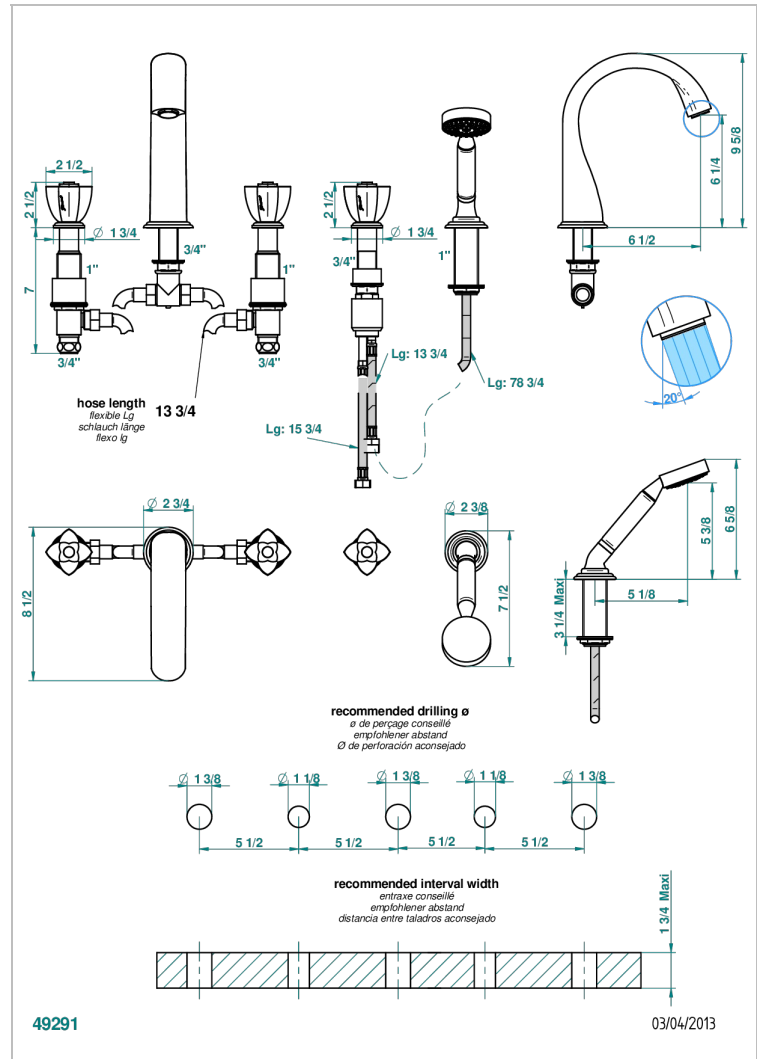

# PETALE DE CRISTAL - AZUL CRISTAL

U6B-1132SG

Bateria baÑo/ducha para encimera con caÑo super goliath, 2 llaves de paso de 3/4", y una teleducha con un monomando de peluqueria con cartucho progresivo

## CARACTERÍSTICAS

- Pétale de Cristal - azul cristal
- Bateria baÑo/ducha para encimera con caÑo super goliath, 2 llaves de paso de 3/4", y una teleducha con un monomando de peluqueria con cartucho progresivo

## ESPECIFICACIONES TÉCNICAS

- Recommandé : 3 bars (max. 5 bars) - Advised : 43,5 psi (max. 72 psi)
- Bec : 35 l/min à 3 bars - Douchette : 9,5 l/min à 3 bars
- Spout : 9.26 gpm at 43.5 psi - Handshower : 2.5 gpm at 43.5 psi