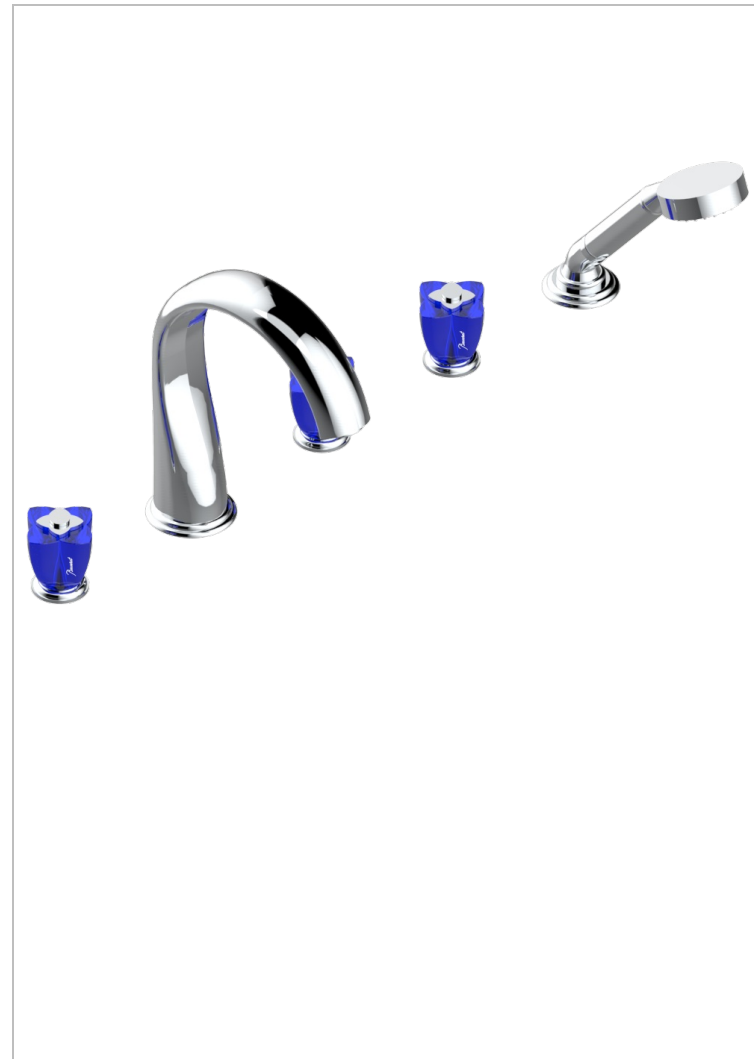

# PETALE DE CRISTAL - AZUL CRISTAL

U6B-1132SG

Bateria baÑo/ducha para encimera con caÑo super goliath, 2 llaves de paso de 3/4", y una teleducha con un monomando de peluqueria con cartucho progresivo

## CARACTERÍSTICAS

- Pétale de Cristal - azul cristal
- Bateria baÑo/ducha para encimera con caÑo super goliath, 2 llaves de paso de 3/4", y una teleducha con un monomando de peluqueria con cartucho progresivo

## ACABADOS DISPONIBLES

Bronce claro - D01  
Cerámica negra mate - D30  
Cobre viejo mate - H07  
Cromo - A02  
Cromo / dorado - G02  
Cromo mate - C02

Dorado - F01  
Dorado mate - F07  
Dorado pálido - F30  
Dorado pálido mate (sin barniz) - F31  
Níquel - B01  
Níquel mate - C01

Níquel viejo - H28  
Pvd blush - H62  
Pvd blush mate - H60  
Pvd color latón - H49  
Pvd color latón mate - H50  
Pvd color níquel - H55

Pvd color níquel mate - H56  
Pvd color oro - H52  
Pvd color oro mate - H53  
Pvd grafito - H64  
Pvd grafito mate - H65  
Pvd marrón bronce - F33