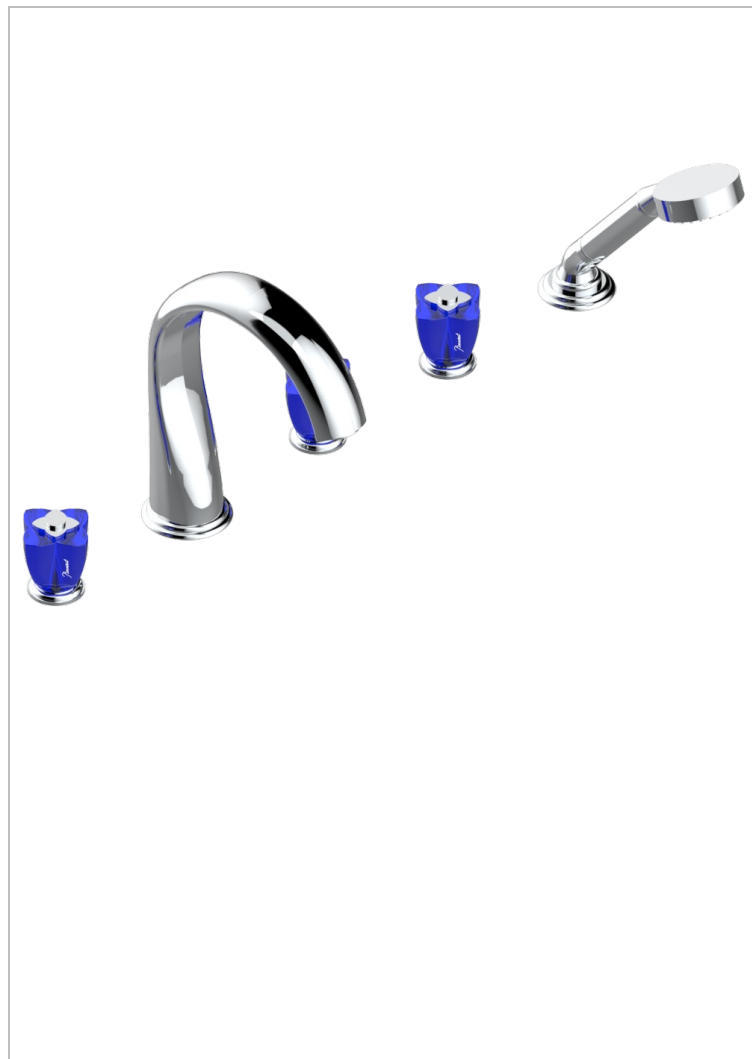

# PETALE DE CRISTAL, BLAUEN KRISTALL

U6B-1132SG

Wannen Batterie mit Einhandmischer Wannenkombination mit Super goliath Einlauf , 2 x Einbau-Ventile DN 20, Einloch-Einhandmischer mit ausziehbare Brausegarntur

## EIGENSCHAFTEN

- Pétale de Cristal, blauen Kristall
- Wannen Batterie mit Einhandmischer Wannenkombination mit Super goliath Einlauf , 2 x Einbau-Ventile DN 20, Einloch-Einhandmischer mit ausziehbare Brausegarntur

## TECHNISCHE DATEN

- Recommandé : 3 bars (max. 5 bars) - Advised : 43,5 psi (max. 72 psi)
- Bec : 35 l/min à 3 bars - Douchette : 9,5 l/min à 3 bars
- Spout : 9.26 gpm at 43.5 psi - Handshower : 2.5 gpm at 43.5 psi

## VERFÜGBARE OBERFLÄCHEN

Altnickel - H28	Chrom matt - C02	Pvd blush - H62	Pvd graphite - H64	Pvd umber - H66
Blassgold - F30	Gold - F01	Pvd blush matt - H60	Pvd graphite matt - H65	Pvd umber matt - H67
Blassgold matt unlackiert - F31	Gold matt - F07	Pvd bronze braun - F33	Pvd messing - H49	Silbernickel - B01
Bronze hell - D01	Kupfer altrot matt lackiert - H07	Pvd bronze braun matt - F34	Pvd messing matt - H50	
Chrom - A02	Mattschwarz keramik - D30	Pvd gold - H52	Pvd nickel - H55	
Chrom / gold - G02	Nickel matt - C01	Pvd gold matt - H53	Pvd nickel matt - H56	