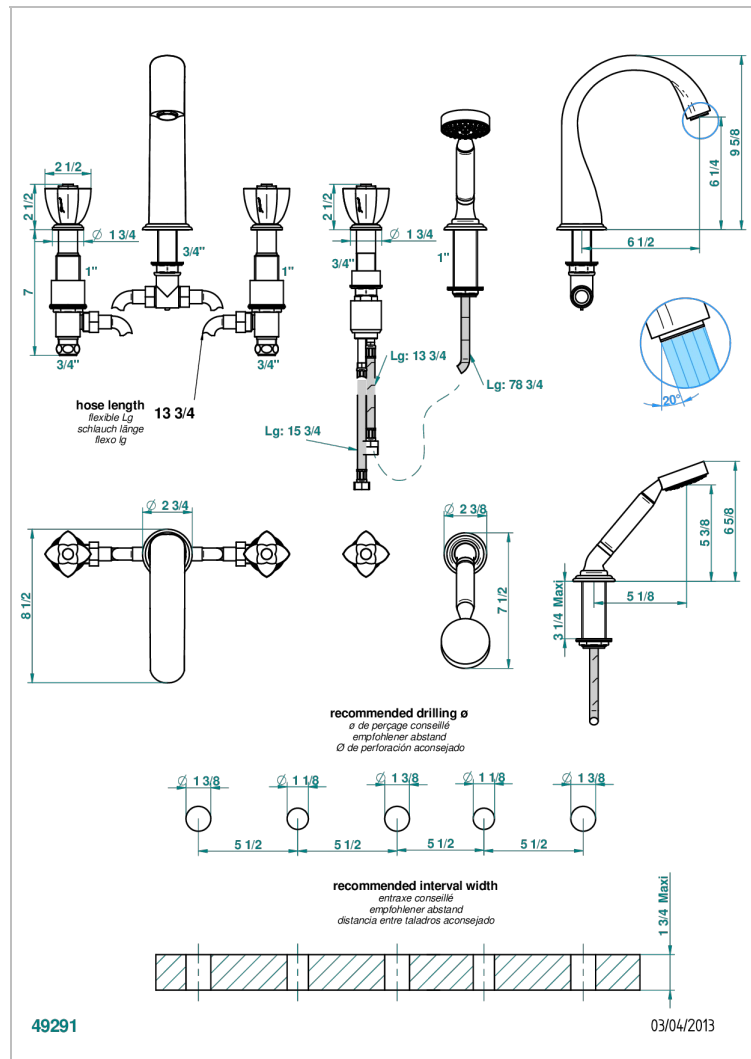

# PETALE DE CRISTAL, BLAUEN KRISTALL

U6B-1132SG

Wannen Batterie mit Einhandmischer Wannenkombination mit Super goliath Einlauf , 2 x Einbau-Ventile DN 20, Einloch-Einhandmischer mit ausziehbare Brausegarntur

## EIGENSCHAFTEN

- Pétale de Cristal, blauen Kristall
- Wannen Batterie mit Einhandmischer Wannenkombination mit Super goliath Einlauf , 2 x Einbau-Ventile DN 20, Einloch-Einhandmischer mit ausziehbare Brausegarntur

## TECHNISCHE DATEN

- Recommandé : 3 bars (max. 5 bars) - Advised : 43,5 psi (max. 72 psi)
- Bec : 35 l/min à 3 bars - Douchette : 9,5 l/min à 3 bars
- Spout : 9.26 gpm at 43.5 psi - Handshower : 2.5 gpm at 43.5 psi

## VERFÜGBARE OBERFLÄCHEN

Altnickel - H28	Chrom matt - C02	Pvd blush - H62	Pvd graphite - H64	Pvd umber - H66
Blassgold - F30	Gold - F01	Pvd blush matt - H60	Pvd graphite matt - H65	Pvd umber matt - H67
Blassgold matt unlackiert - F31	Gold matt - F07	Pvd bronze braun - F33	Pvd messing - H49	Silbernickel - B01
Bronze hell - D01	Kupfer altrot matt lackiert - H07	Pvd bronze braun matt - F34	Pvd messing matt - H50	
Chrom - A02	Mattschwarz keramik - D30	Pvd gold - H52	Pvd nickel - H55	
Chrom / gold - G02	Nickel matt - C01	Pvd gold matt - H53	Pvd nickel matt - H56	