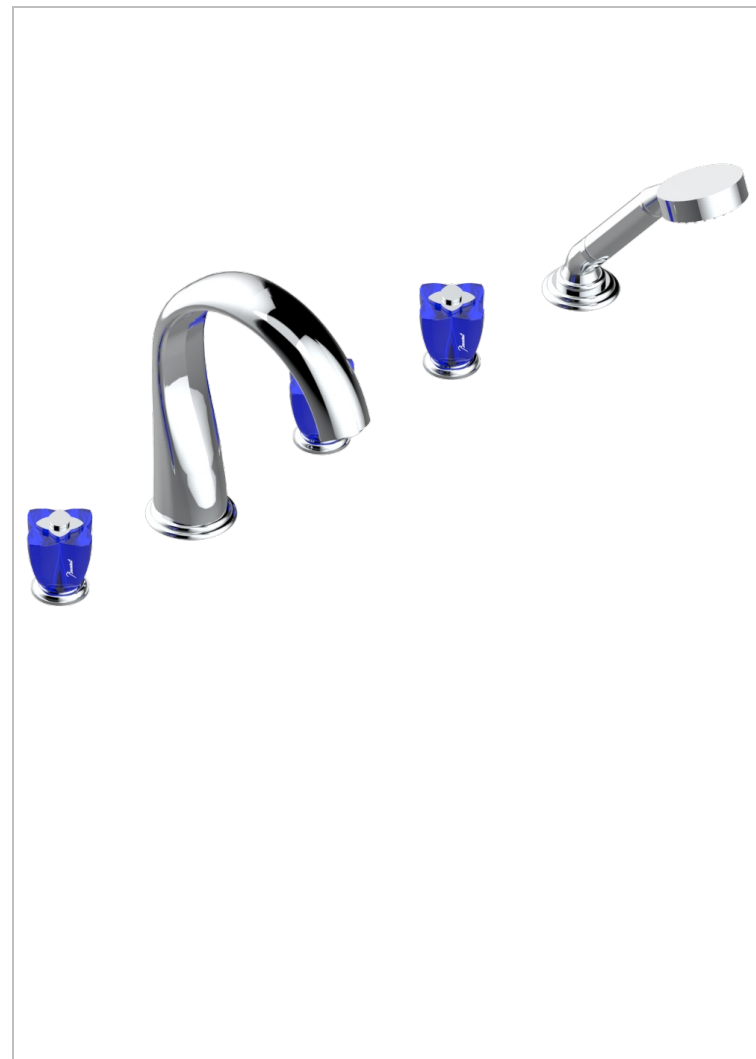

PETALE DE CRISTAL, СИНИИ ХРУСТАЛЬ

U6B-1132SG

THG[®]
PARIS

Смеситель устанавливаемый на борту ванны на 5 отверстий с душем, керамическим смесителем, 2 вентилями 3/4" и изливом СУПЕР ГОЛИАФ

ХАРАКТЕРИСТИКИ

- Pétale de Cristal, синий хрусталь
- Смеситель устанавливаемый на борту ванны на 5 отверстий с душем, керамическим смесителем, 2 вентилями 3/4" и изливом СУПЕР ГОЛИАФ

ТЕХНИЧЕСКИЕ ХАРАКТЕРИСТИКИ

- Recommandé : 3 bars (max. 5 bars) - Advised : 43,5 psi (max. 72 psi)
- Bec : 35 l/min à 3 bars - Douchette : 9,5 l/min à 3 bars
- Spout : 9.26 gpm at 43.5 psi - Handshower : 2.5 gpm at 43.5 psi

ДОСТУПНЫЕ ВАРИАНТЫ ПОКРЫТИЙ

Black ceram - D30
Blush PVD - H62
Graphite PVD - H64
Matt Umber PVD - H67
Matt blush PVD - H60
Matt graphite PVD - H65

Umber PVD - H66
Бронза - D01
Золото - F01
Матовая красная старинная медь - H07
Матовое золото - F07
Матовое светлое золото - F31

Матовый никель - C01
Матовый хром - C02
Никель - B01
Покрытие PVD бронза - F33
Покрытие PVD золотистый цвет - H52
Покрытие PVD латунь - H49

Покрытие PVD матовая бронза - F34
Покрытие PVD матовая латунь - H50
Покрытие PVD матовый золотистый - H53
Покрытие PVD матовый никель - H56
Покрытие PVD никель - H55
Светлое золото - F30