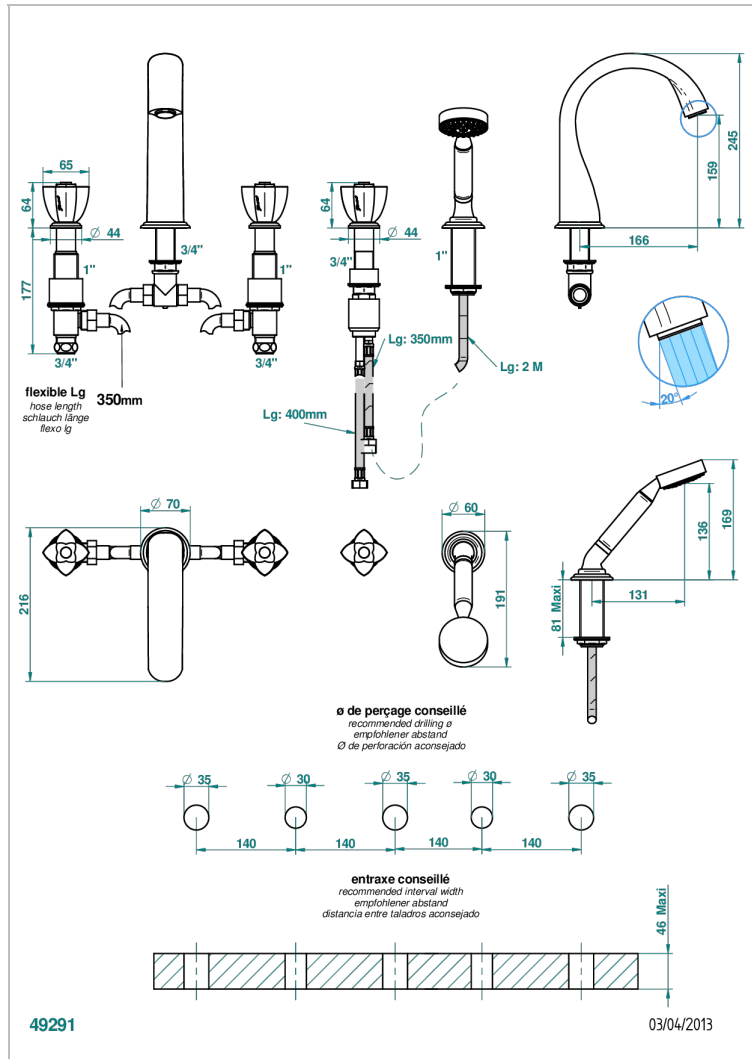

# PETALE DE CRISTAL - BLUE CRYSTAL

U6B-1132SG

台式五孔超大喷嘴浴缸淋浴龙头，两边3/4"水阀，台式温控花洒

## 特色

- Pétales de Cristal - Blue crystal
- 台式五孔超大喷嘴浴缸淋浴龙头，两边3/4"水阀，台式温控花洒

## 技术特征

- Recommandé : 3 bars (max. 5 bars) - Advised : 43,5 psi (max. 72 psi)
- Bec : 35 l/min à 3 bars - Douchette : 9,5 l/min à 3 bars
- Spout : 9.26 gpm at 43.5 psi - Handshower : 2.5 gpm at 43.5 psi