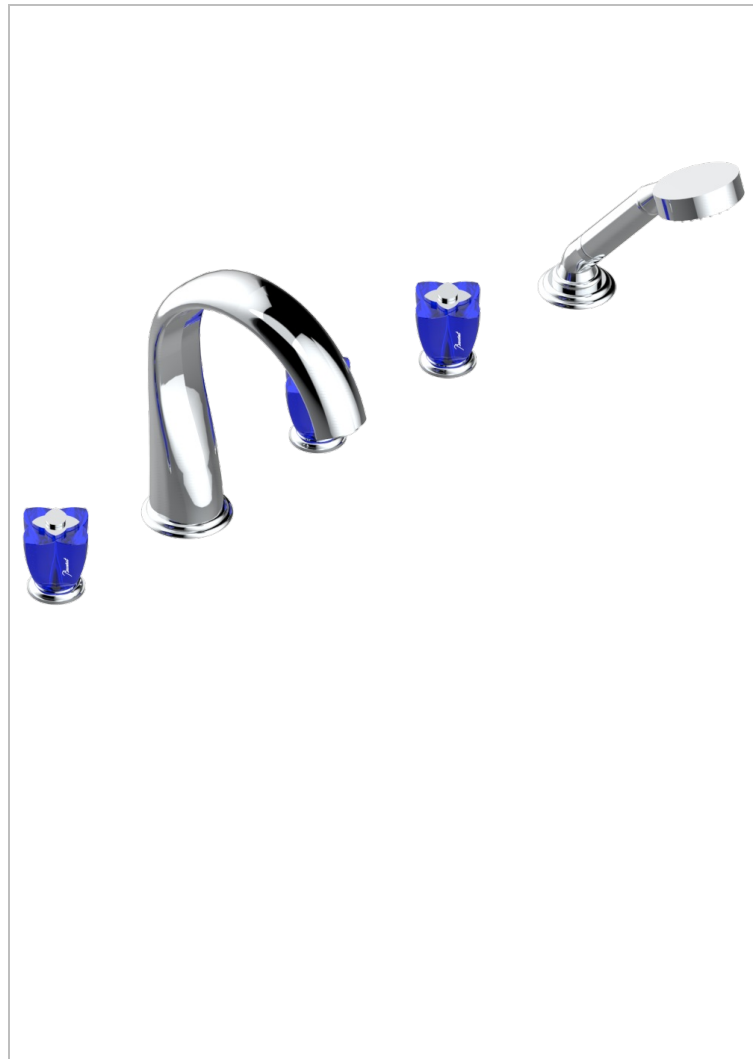

# PETALE DE CRISTAL - BLUE CRYSTAL

U6B-1132SG

台式五孔超大喷嘴浴缸淋浴龙头，两边3/4"水阀，台式温控花洒

## 特色

- Pétales de Cristal - Blue crystal
- 台式五孔超大喷嘴浴缸淋浴龙头，两边3/4"水阀，台式温控花洒

## 技术特征

- Recommandé : 3 bars (max. 5 bars) - Advised : 43,5 psi (max. 72 psi)
- Bec : 35 l/min à 3 bars - Douchette : 9,5 l/min à 3 bars
- Spout : 9.26 gpm at 43.5 psi - Handshower : 2.5 gpm at 43.5 psi

PVD金色 - H52  
PVD镍 - H55  
Umber PVD - H66  
哑光复古铜 - H07  
哑光浅金 - F31  
哑光金 - F07

哑光铬 - C02  
哑光镍 - C01  
复古镍 - H28  
抛光金 (24K金) - F01  
抛光铬 - A02  
抛光铬/抛光金 - G02

抛光镍 - B01  
浅金 - F30  
漆面铜 - D01