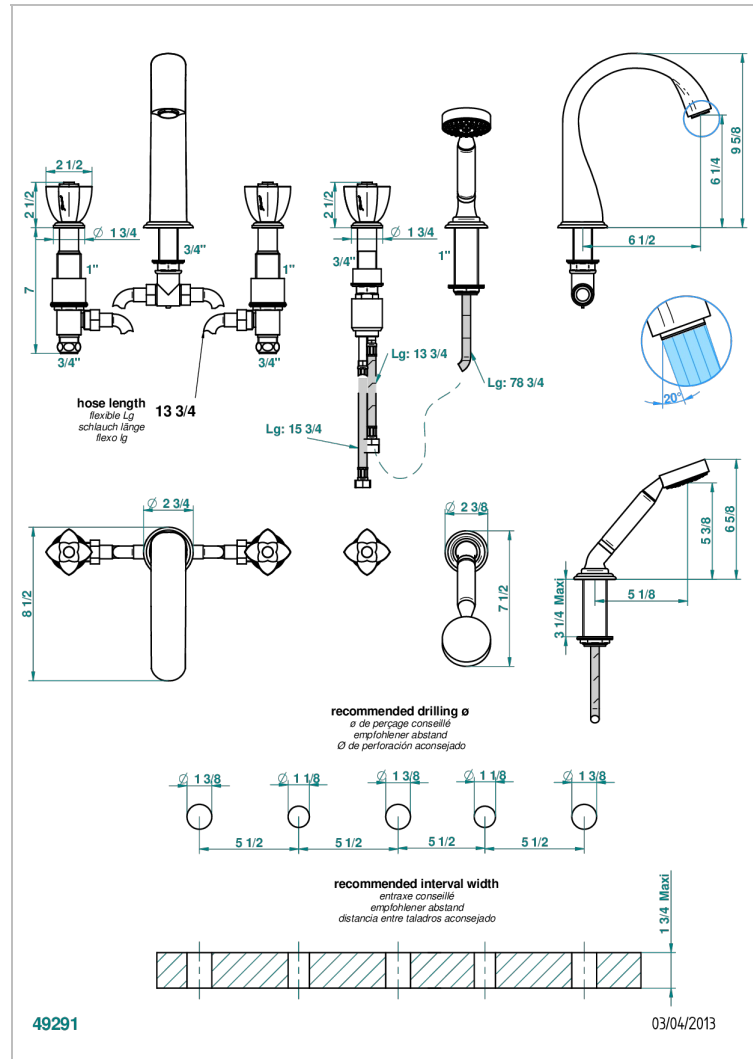

# PETALE DE CRISTAL, СИНИИ ХРУСТАЛЬ

U6B-1132SG

THG<sup>®</sup>  
PARIS

Смеситель устанавливаемый на борту ванны на 5 отверстий с душем, керамическим смесителем, 2 вентилями 3/4" и изливом СУПЕР ГОЛИАФ

## ХАРАКТЕРИСТИКИ

- Pétale de Cristal, синий хрусталь
- Смеситель устанавливаемый на борту ванны на 5 отверстий с душем, керамическим смесителем, 2 вентилями 3/4" и изливом СУПЕР ГОЛИАФ

## ТЕХНИЧЕСКИЕ ХАРАКТЕРИСТИКИ

- Recommandé : 3 bars (max. 5 bars) - Advised : 43,5 psi (max. 72 psi)
- Bec : 35 l/min à 3 bars - Douchette : 9,5 l/min à 3 bars
- Spout : 9.26 gpm at 43.5 psi - Handshower : 2.5 gpm at 43.5 psi