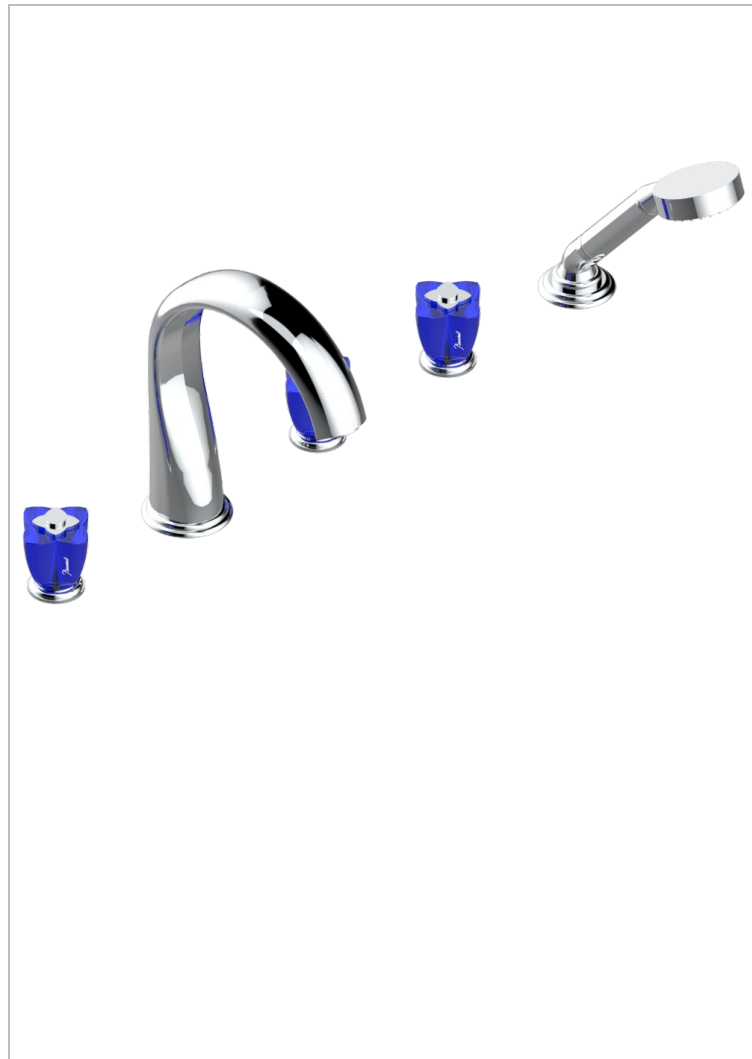

# PETALE DE CRISTAL, СИНИИ ХРУСТАЛЬ

U6B-1132SG

THG<sup>®</sup>  
PARIS

Смеситель устанавливаемый на борту ванны на 5 отверстий с душем, керамическим смесителем, 2 вентилями 3/4" и изливом СУПЕР ГОЛИАФ

## ХАРАКТЕРИСТИКИ

- Pétale de Cristal, синий хрусталь
- Смеситель устанавливаемый на борту ванны на 5 отверстий с душем, керамическим смесителем, 2 вентилями 3/4" и изливом СУПЕР ГОЛИАФ

## ТЕХНИЧЕСКИЕ ХАРАКТЕРИСТИКИ

- Recommandé : 3 bars (max. 5 bars) - Advised : 43,5 psi (max. 72 psi)
- Bec : 35 l/min à 3 bars - Douchette : 9,5 l/min à 3 bars
- Spout : 9.26 gpm at 43.5 psi - Handshower : 2.5 gpm at 43.5 psi

## ДОСТУПНЫЕ ВАРИАНТЫ ПОКРЫТИЙ

Black ceram - D30  
Blush PVD - H62  
Graphite PVD - H64  
Matt Umber PVD - H67  
Matt blush PVD - H60  
Matt graphite PVD - H65

Umber PVD - H66  
Бронза - D01  
Золото - F01  
Матовая красная старинная медь - H07  
Матовое золото - F07  
Матовое светлое золото - F31