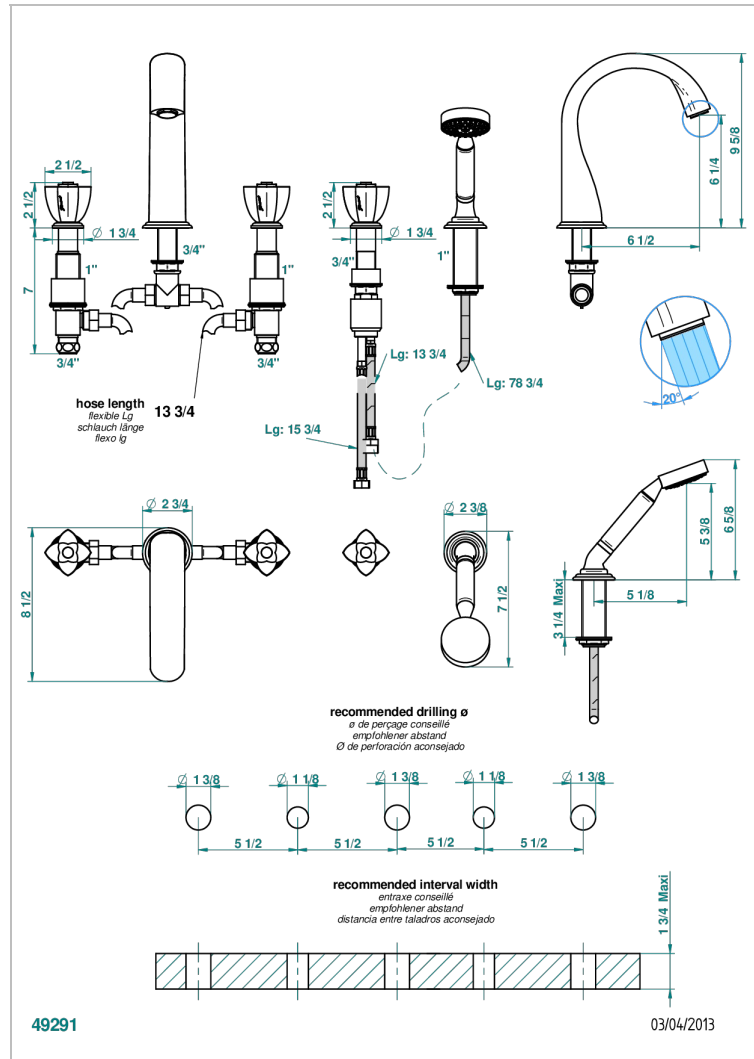

PETALE DE CRISTAL - BLUE CRYSTAL

U6B-1132SG

台式五孔超大喷嘴浴缸淋浴龙头，两边3/4"水阀，台式温控花洒

特色

- Pétales de Cristal - Blue crystal
- 台式五孔超大喷嘴浴缸淋浴龙头，两边3/4"水阀，台式温控花洒

技术特征

- Recommandé : 3 bars (max. 5 bars) - Advised : 43,5 psi (max. 72 psi)
- Bec : 35 l/min à 3 bars - Douchette : 9,5 l/min à 3 bars
- Spout : 9.26 gpm at 43.5 psi - Handshower : 2.5 gpm at 43.5 psi

可选饰面

Black ceram - D30
Blush PVD - H62
Graphite PVD - H64
Matt Umber PVD - H67
Matt blush PVD - H60
Matt graphite PVD - H65

PVD哑光棕铜 - F34
PVD哑光金 - H53
PVD哑光铜 - H50
PVD哑光镍 - H56
PVD抛光铜 - H49
PVD棕铜 - F33

PVD金色 - H52
PVD镍 - H55
Umber PVD - H66
哑光复古铜 - H07
哑光浅金 - F31
哑光金 - F07

哑光铬 - C02
哑光镍 - C01
复古镍 - H28
抛光金 (24K金) - F01
抛光铬 - A02
抛光铬/抛光金 - G02

抛光镍 - B01
浅金 - F30
漆面铜 - D01