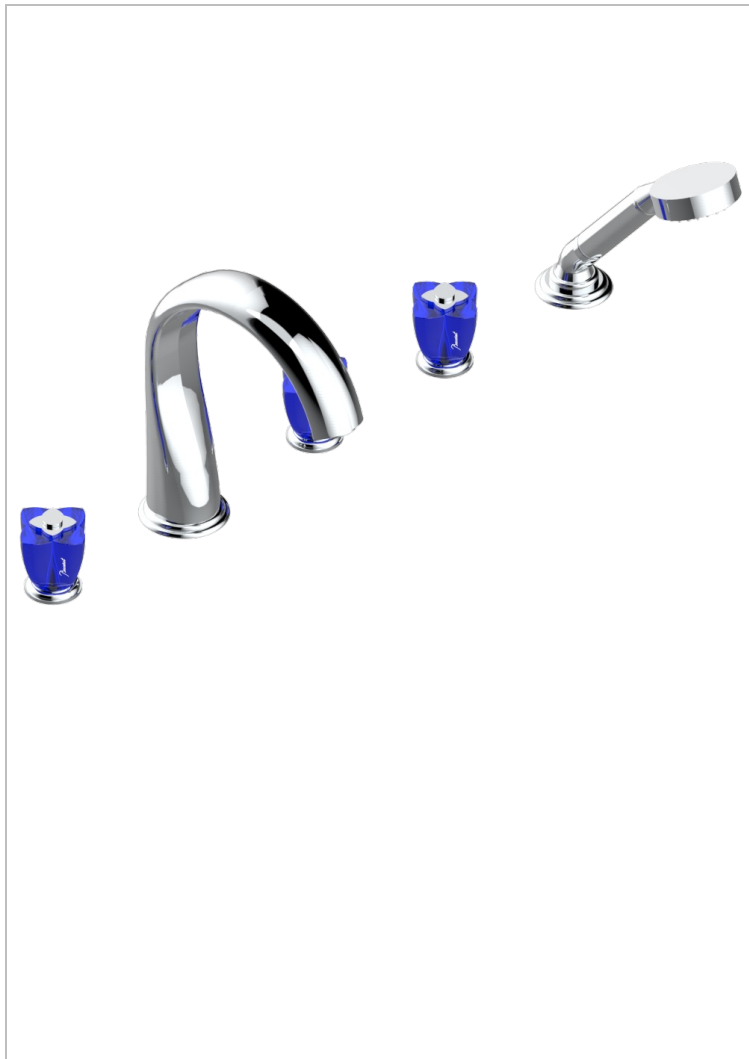

PETALE DE CRISTAL - BLUE CRYSTAL

U6B-1132SG

台式五孔超大喷嘴浴缸淋浴龙头，两边3/4"水阀，台式温控花洒

特色

- Pétales de Cristal - Blue crystal
- 台式五孔超大喷嘴浴缸淋浴龙头，两边3/4"水阀，台式温控花洒

技术特征

- Recommandé : 3 bars (max. 5 bars) - Advised : 43,5 psi (max. 72 psi)
- Bec : 35 l/min à 3 bars - Douchette : 9,5 l/min à 3 bars
- Spout : 9.26 gpm at 43.5 psi - Handshower : 2.5 gpm at 43.5 psi

可选饰面

Black ceram - D30
Blush PVD - H62
Graphite PVD - H64
Matt Umber PVD - H67
Matt blush PVD - H60
Matt graphite PVD - H65

PVD哑光棕铜 - F34
PVD哑光金 - H53
PVD哑光铜 - H50
PVD哑光镍 - H56
PVD抛光铜 - H49
PVD棕铜 - F33

PVD金色 - H52
PVD镍 - H55
Umber PVD - H66
哑光复古铜 - H07
哑光浅金 - F31
哑光金 - F07

哑光铬 - C02
哑光镍 - C01
复古镍 - H28
抛光金 (24K金) - F01
抛光铬 - A02
抛光铬/抛光金 - G02

抛光镍 - B01
浅金 - F30
漆面铜 - D01