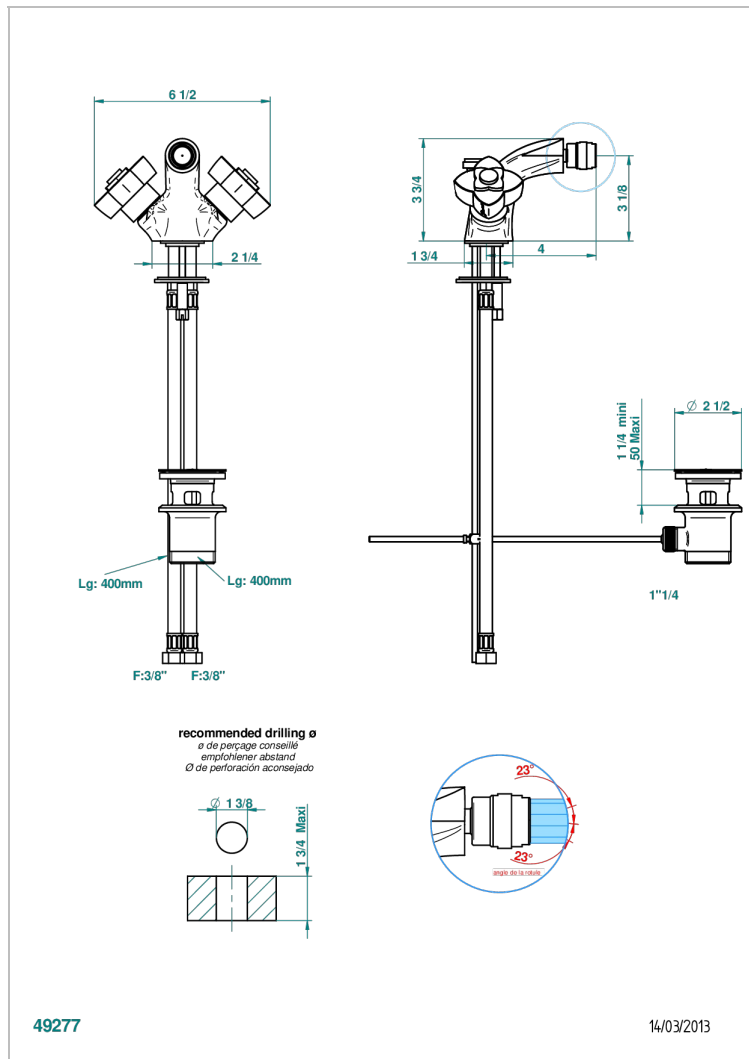

# PETALE DE CRISTAL - BLACK CRYSTAL

U6D-3202

1-hole bidet mixer with swivel jet handshower with waste

## CHARACTERISTIC

- ACS : 17ACCLY613
- NF : NF EN 200 - IA - Chrome