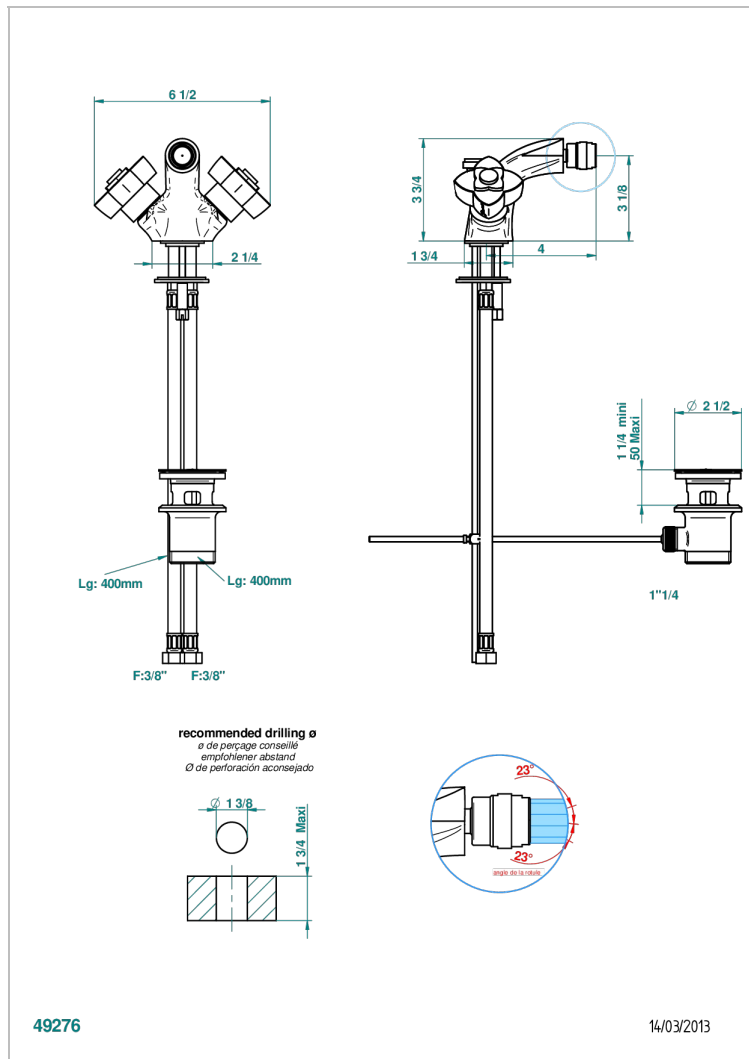

# PETALE DE CRISTAL - RED CRYSTAL

U6C-3202

1-hole bidet mixer with swivel jet handshower with waste

## CHARACTERISTIC

- ACS : 17ACCLY613
- NF : NF EN 200 - IA - Chrome