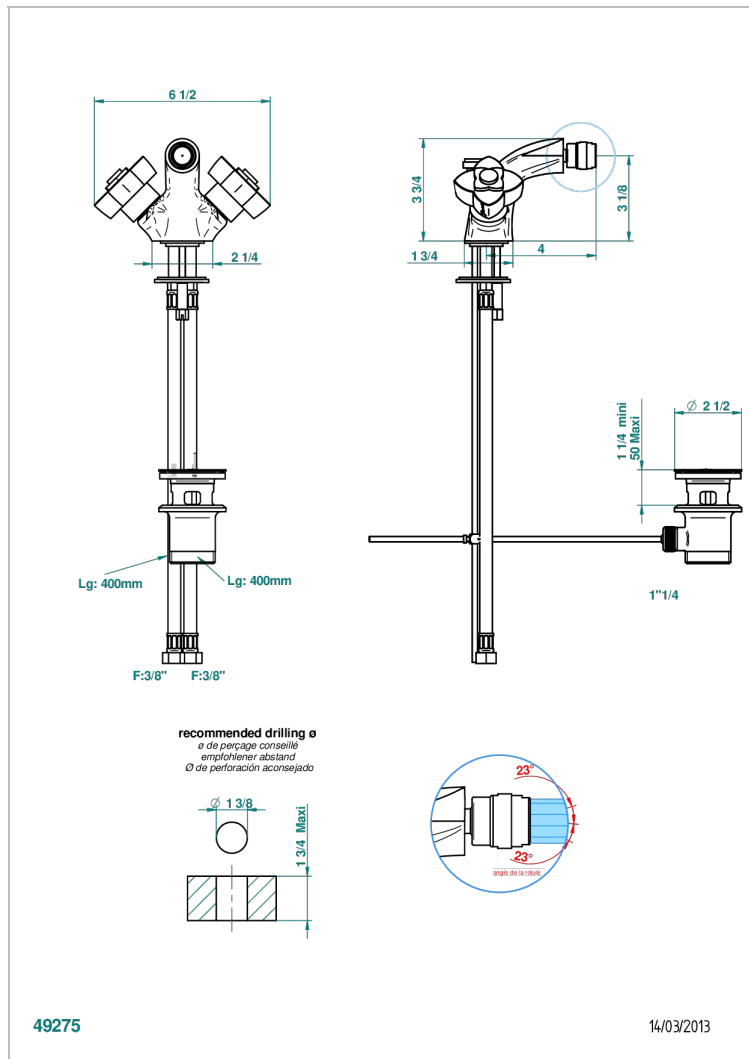

# PETALE DE CRISTAL - BLUE CRYSTAL

U6B-3202

1-hole bidet mixer with swivel jet handshower with waste

## CHARACTERISTIC

- ACS : 17ACCLY613
- NF : NF EN 200 - IA - Chrome