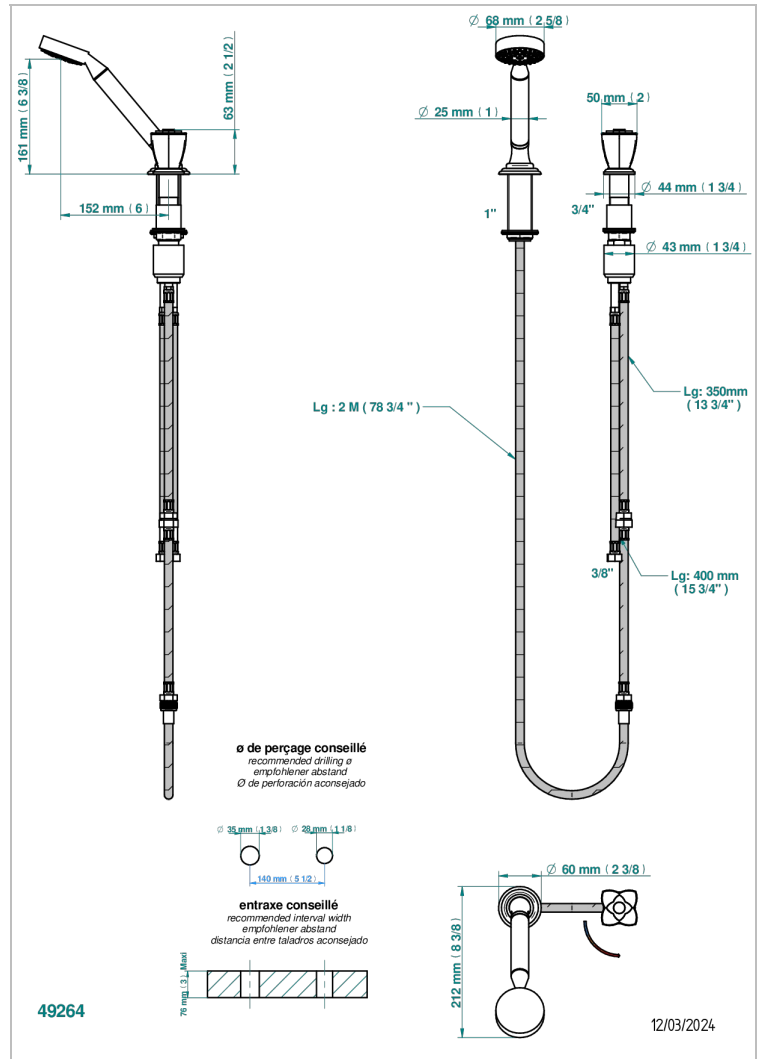

PETALE DE CRISTAL CLAIR LISERE DORE

U6E-6532/60A

THG[®]
PARIS

Mitigeur à cartouche progressive avec croisillon de style, douchette, coulant et flexible 2 m

CARACTÉRISTIQUES

- Douchette alimentée par un mitigeur progressif pour plus de confort
- Flexible métallique 2 m double agrafage avec système de changement par le dessus
- Douchette en laiton avec tapis Easyclean, réducteur de débit et clapet anti-retour
- ACS : 22ACCLY009

SPÉCIFICATIONS TECHNIQUES

- Recommandé : 3 bars (max. 5 bars) - Advised : 43,5 psi (max. 72 psi)
- 9,5 l/min à 3 bars (2.5 gpm at 43.5 psi)

CERTIFICATIONS

FINITIONS DISPONIBLES

Bronze clair - D01
Chromé - A02
Chromé / doré - G02
Chromé mat - C02
Doré brillant - F01
Doré mat - F07

Nickel brillant - B01
Nickel mat - C01
Noir mat céramique - D30
Or pâle - F30
Or pâle mat - F31
Pvd blush - H62

Pvd blush mat - H60
Pvd couleur bronze brown - F33
Pvd couleur bronze brown - mat - F34
Pvd couleur doré - H52
Pvd couleur doré mat - H53
Pvd couleur laiton - H49

Pvd couleur laiton mat - H50
Pvd couleur nickel - H55
Pvd couleur nickel mat - H56
Pvd graphite - H64
Pvd graphite mat - H65
Pvd umber - H66

Pvd umber mat - H67
Vieux cuivre rouge mat - H07
Vieux nickel - H28