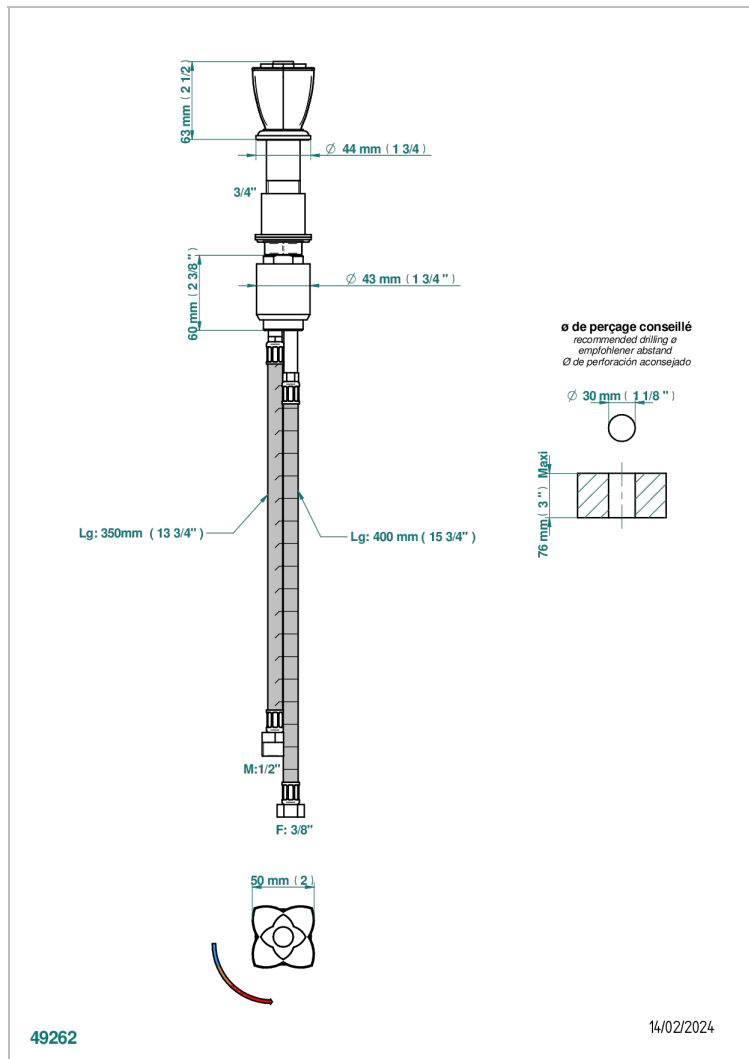

PETALE DE CRISTAL CLAIR LISERE DORE

U6E-6532

Mitigeur à cartouche progressive avec croisillon de style

THG[®]
PARIS

CARACTÉRISTIQUES

- ACS : 22ACCLY009

CERTIFICATIONS

FINITIONS DISPONIBLES

Bronze clair - D01
Chromé - A02
Chromé / doré - G02
Chromé mat - C02
Doré brillant - F01
Doré mat - F07

Nickel brillant - B01
Nickel mat - C01
Noir mat céramique - D30
Or pâle - F30
Or pâle mat - F31
Pvd blush - H62