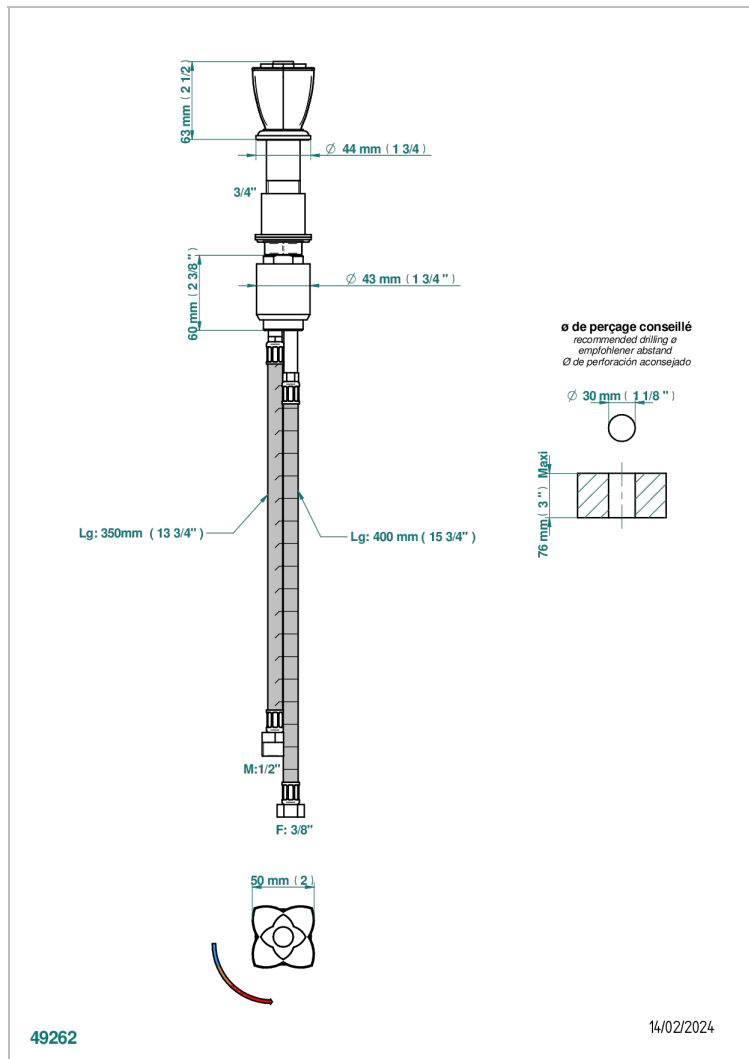

# PETALE DE CRISTAL CLAIR LISERE DORE

U6E-6532

Monomando con cartucho progresivo

THG<sup>®</sup>  
PARIS

## CARACTERÍSTICAS

- ACS : 22ACCLY009