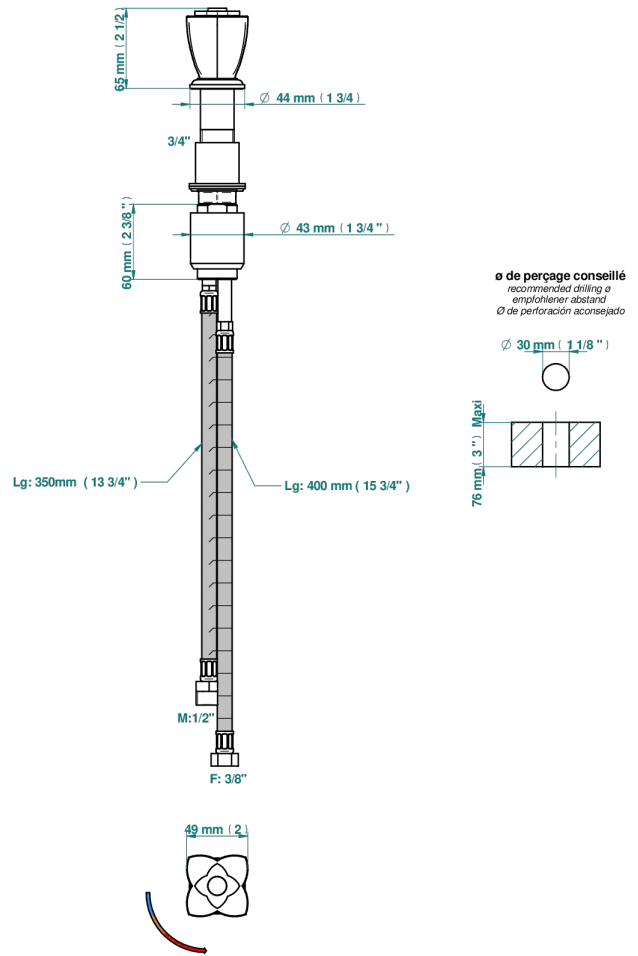

PETALE DE CRISTAL BLEU

U6B-6532

Mitigeur à cartouche progressive avec croisillon de style

THG[®]
PARIS

CARACTÉRISTIQUES

- ACS : 22ACCLY009

CERTIFICATIONS

FINITIONS DISPONIBLES

Bronze clair - D01
Chromé - A02
Chromé / doré - G02
Chromé mat - C02
Doré brillant - F01
Doré mat - F07

Nickel brillant - B01
Nickel mat - C01
Noir mat céramique - D30
Or pâle - F30
Or pâle mat - F31
Pvd blush - H62