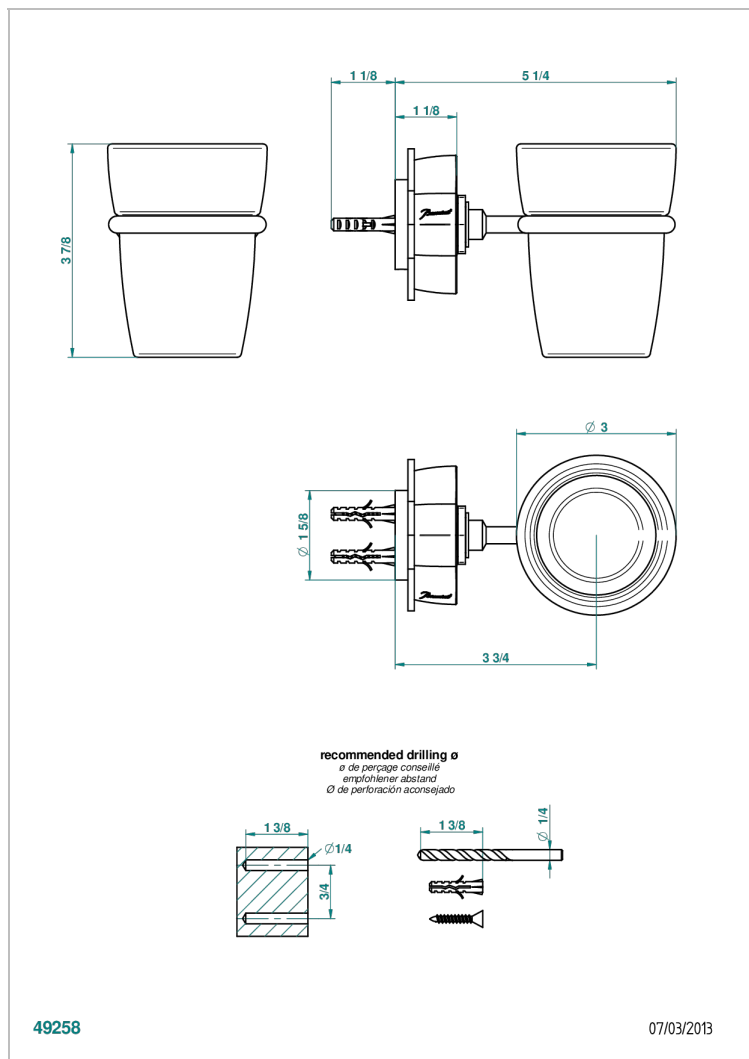

PETALE DE CRISTAL - CRISTAL ROJO

U6C-536

Portavasos mural con vaso de cristal

THG[®]
PARIS

CARACTERÍSTICAS

- Pétale de Cristal - cristal rojo
- Portavasos mural con vaso de cristal

ACABADOS DISPONIBLES

Bronce claro - D01
Cerámica negra mate - D30
Cobre viejo mate - H07
Cromo - A02
Cromo / dorado - G02
Cromo mate - C02