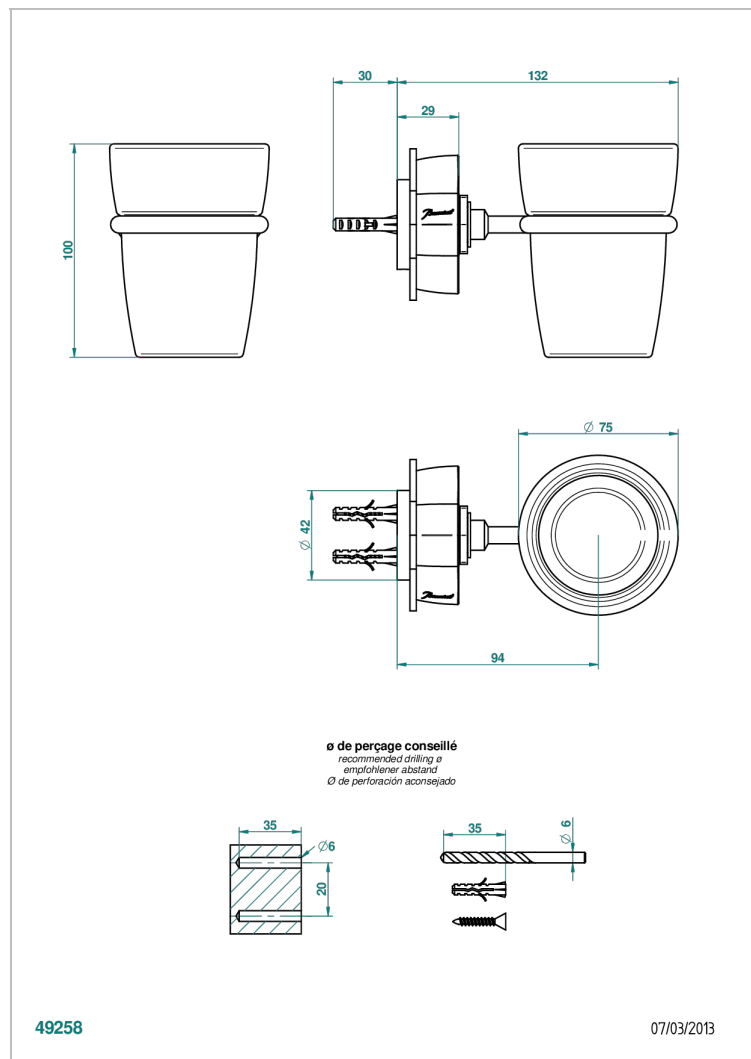

# PETALE DE CRISTAL - CRISTAL ROJO

U6C-536

Portavasos mural con vaso de cristal

THG<sup>®</sup>  
PARIS

## CARACTERÍSTICAS

- Pétale de Cristal - cristal rojo
- Portavasos mural con vaso de cristal