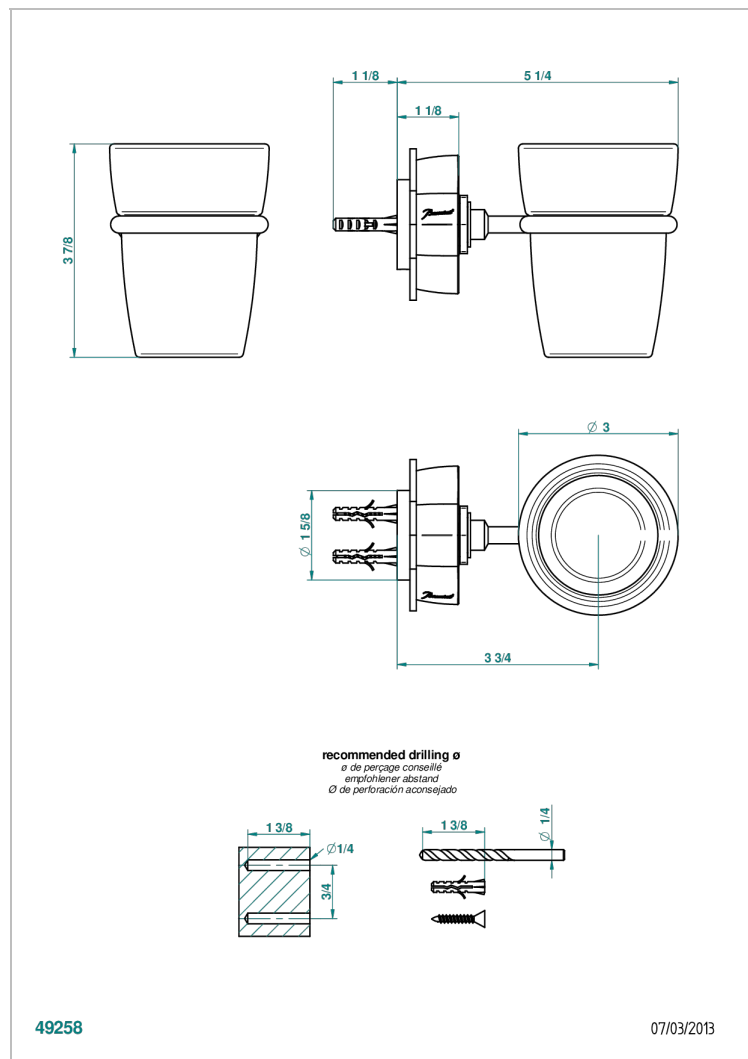

PETALE DE CRISTAL - CRISTAL ROJO

U6C-536

Portavasos mural con vaso de cristal

THG[®]
PARIS

CARACTERÍSTICAS

- Pétale de Cristal - cristal rojo
- Portavasos mural con vaso de cristal

ACABADOS DISPONIBLES

Bronce claro - D01
Cerámica negra mate - D30
Cobre viejo mate - H07
Cromo - A02
Cromo / dorado - G02
Cromo mate - C02