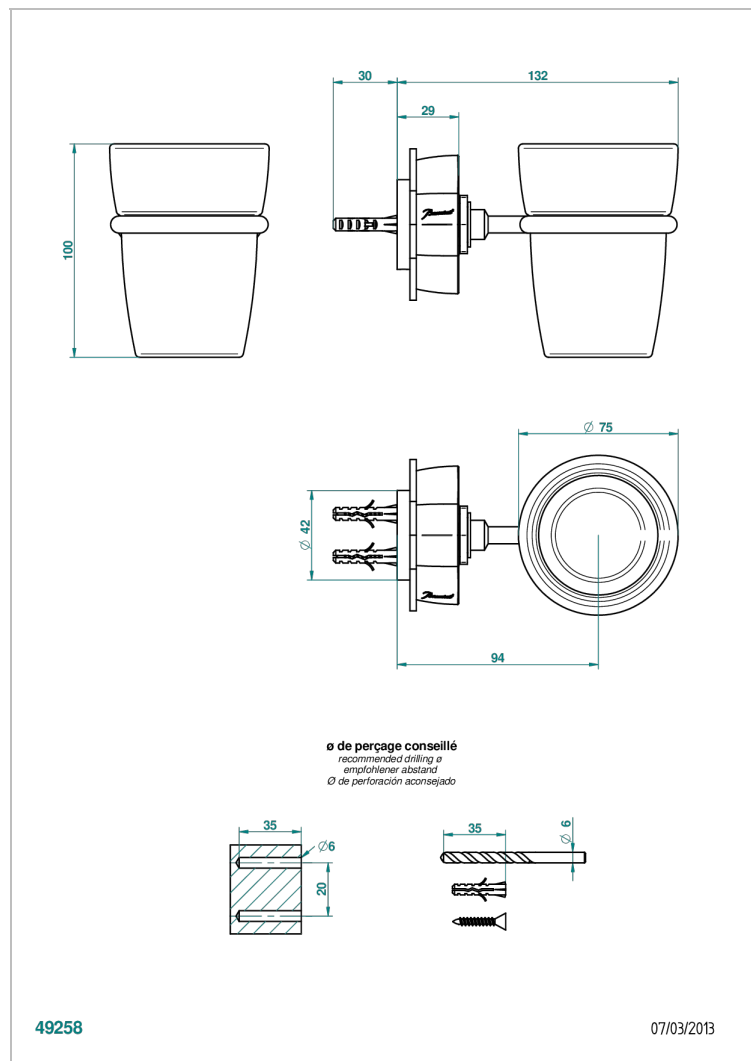

ПЕТАЛЕ DE CRISTAL, КРАСНЫЙ ХРУСТАЛЬ

U6C-536

Стакан настенный для зубных щёток

THG[®]
PARIS

49258

07/03/2013

ХАРАКТЕРИСТИКИ

- Pétale de Cristal, красный хрусталь
- Стакан настенный для зубных щёток