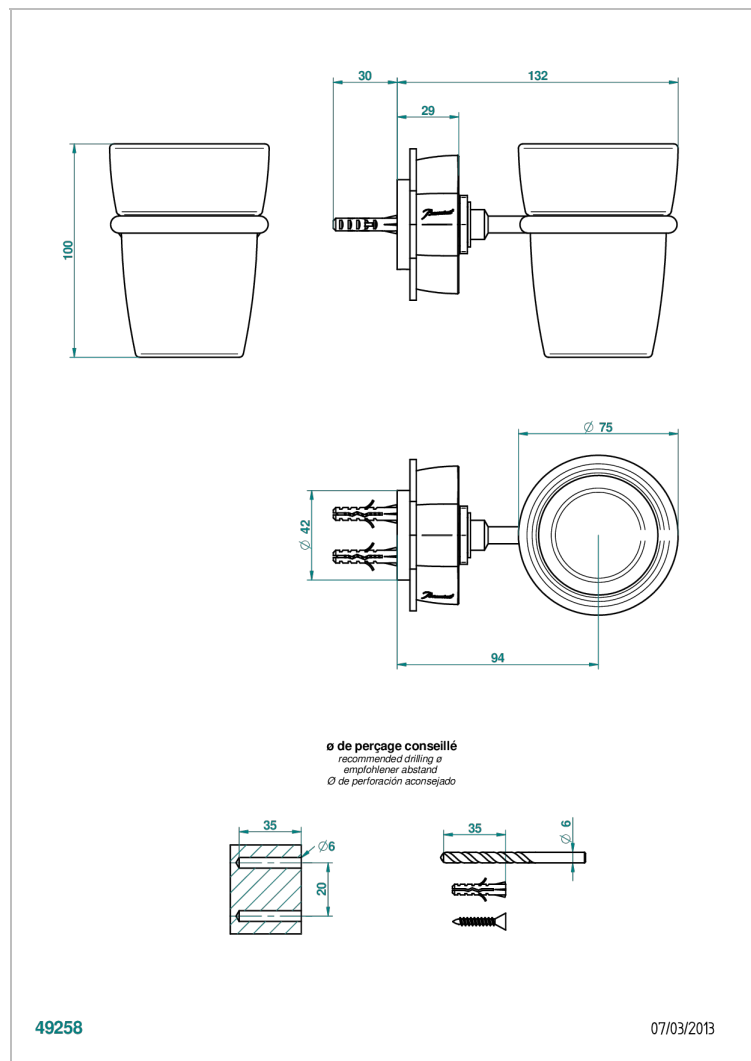

PETALE DE CRISTAL - RED CRYSTAL

U6C-536

壁挂式杯架，带杯子

特色

- Pétale de Cristal - Red crystal
- 壁挂式杯架，带杯子

可选饰面

Black ceram - D30
Blush PVD - H62
Graphite PVD - H64
Matt Umber PVD - H67
Matt blush PVD - H60
Matt graphite PVD - H65