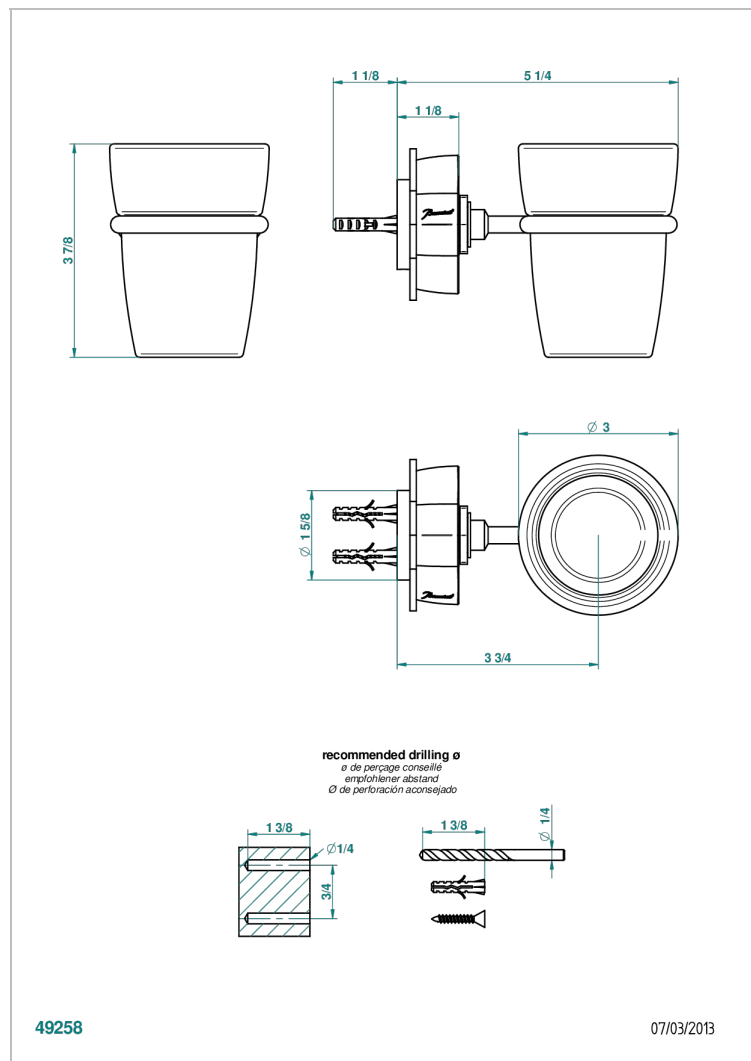

ПЕТАЛЕ DE CRISTAL, КРАСНЫЙ ХРУСТАЛЬ

U6C-536

Стакан настенный для зубных щёток

THG[®]
PARIS

ХАРАКТЕРИСТИКИ

- Pétale de Cristal, красный хрусталь
- Стакан настенный для зубных щёток

ДОСТУПНЫЕ ВАРИАНТЫ ПОКРЫТИЙ