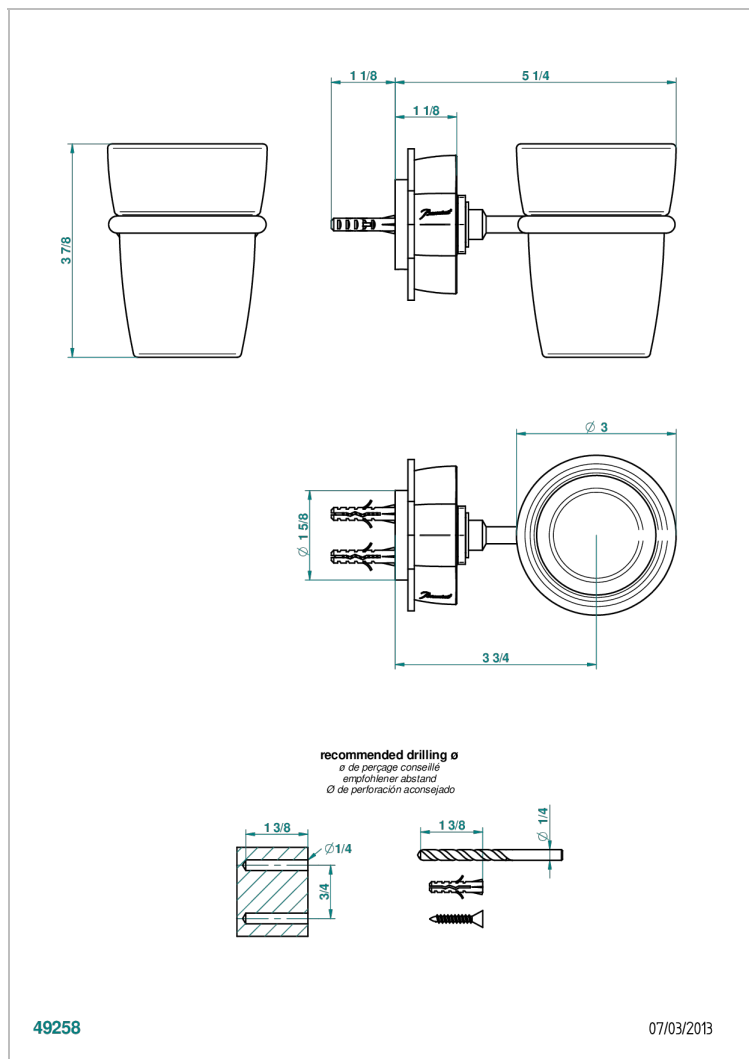

# PETALE DE CRISTAL - CRISTAL ROJO

U6C-536

Portavasos mural con vaso de cristal

THG<sup>®</sup>  
PARIS

## CARACTERÍSTICAS

- Pétale de Cristal - cristal rojo
- Portavasos mural con vaso de cristal