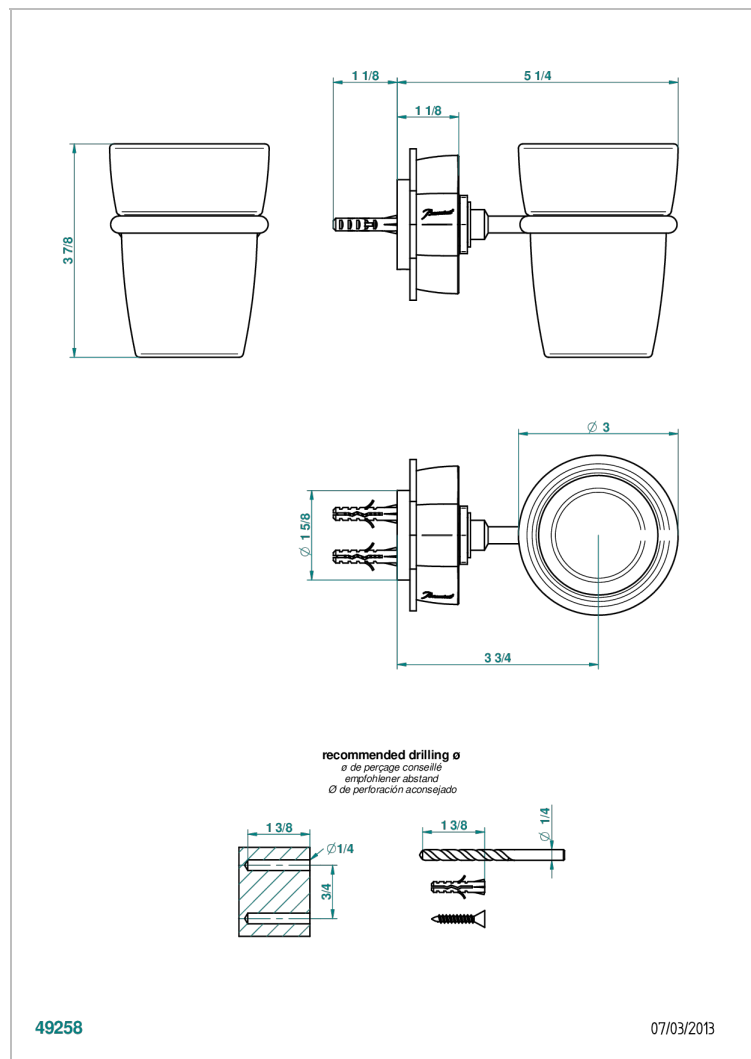

PETALE DE CRISTAL - RED CRYSTAL

U6C-536

壁挂式杯架，带杯子

49258

07/03/2013

特色

- Pétale de Cristal - Red crystal
- 壁挂式杯架，带杯子

可选饰面