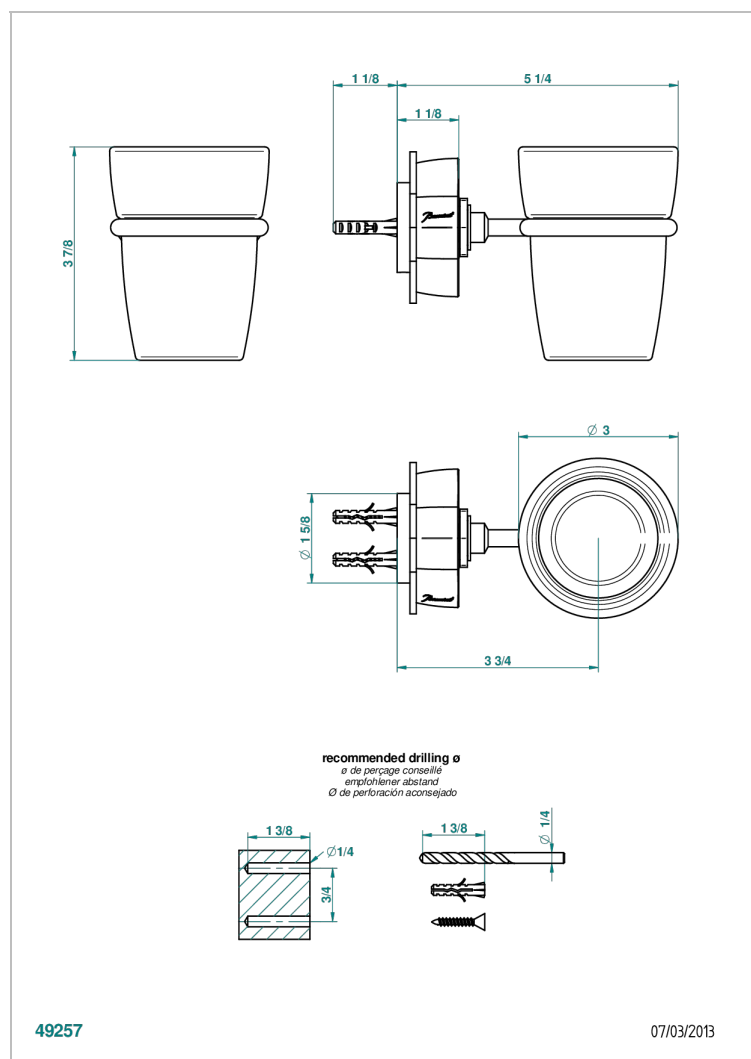

## CARACTERÍSTICAS

- Pétale de Cristal - azul cristal
- Portavasos mural con vaso de cristal