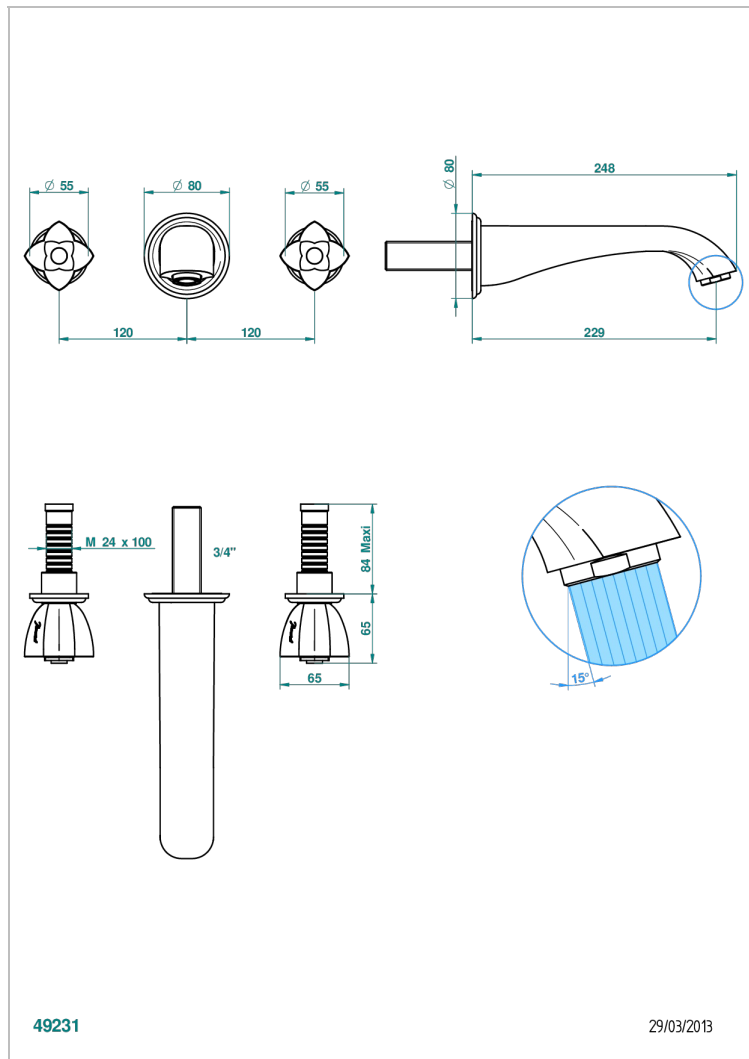

PETALE DE CRISTAL NOIR

U6D-40SGB

Garniture pour mélangeur de lavabo mural, bec super goliath

THG[®]
PARIS

CARACTÉRISTIQUES

- Ensemble composé d'un bec mural de lavabo et des 2 garnitures de robinets
- Nécessite partie encastrée Réf. 40AC
- Laiton sans plomb
- Aérateur-mousseur
- Livré sans vidage
- Bec grand modèle

SPÉCIFICATIONS TECHNIQUES

- Recommandé : 3 bars (max. 5 bars) - Advised : 43,5 psi (max. 72 psi)
- 15 l/min à 3 bars (4 gpm at 43.5 psi)

PRODUITS ASSOCIÉS

- Ref. G00-40AC Partie à encastrer pour mélangeur mural - version croisillons
- Ref. G00-40AM Partie à encastrer pour mélangeur mural - version manettes