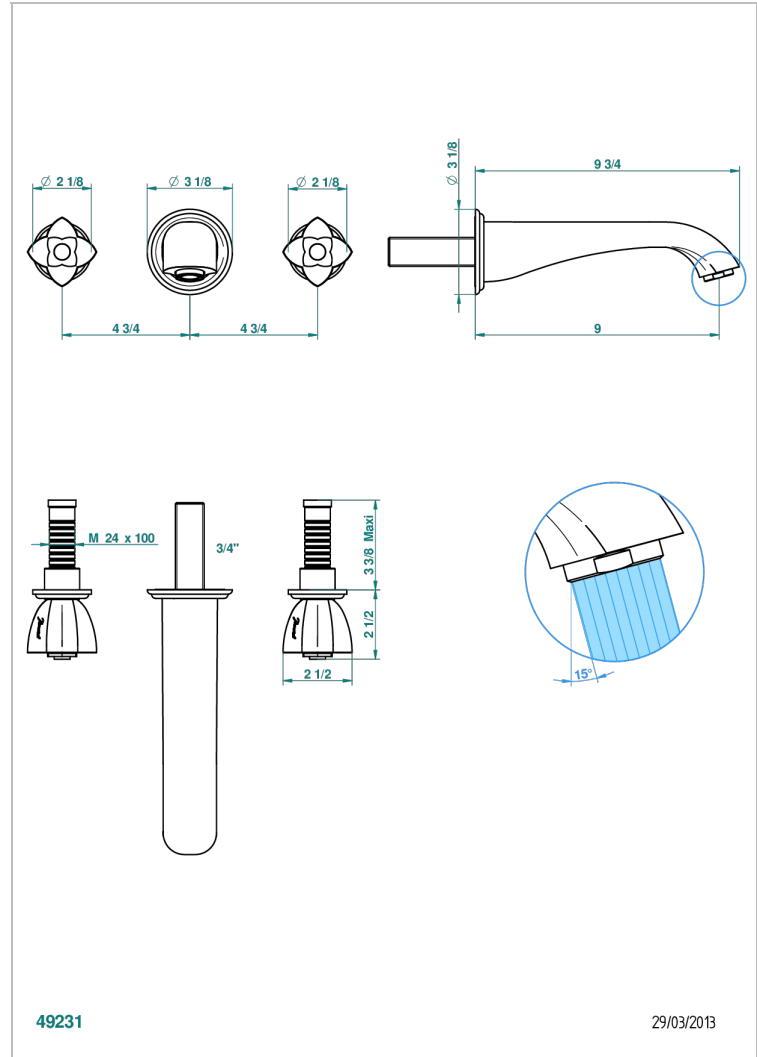

# PETALE DE CRISTAL NOIR

U6D-40SGB

Garniture pour mélangeur de lavabo mural, bec super goliath

THG<sup>®</sup>  
PARIS

## CARACTÉRISTIQUES

- Ensemble composé d'un bec mural de lavabo et des 2 garnitures de robinets
- Nécessite partie encastrée Réf. 40AC
- Laiton sans plomb
- Aérateur-mousseur
- Livré sans vidage
- Bec grand modèle

## PRODUITS ASSOCIÉS

- Ref. G00-40AC Partie à encastrer pour mélangeur mural - version croisillons
- Ref. G00-40AM Partie à encastrer pour mélangeur mural - version manettes