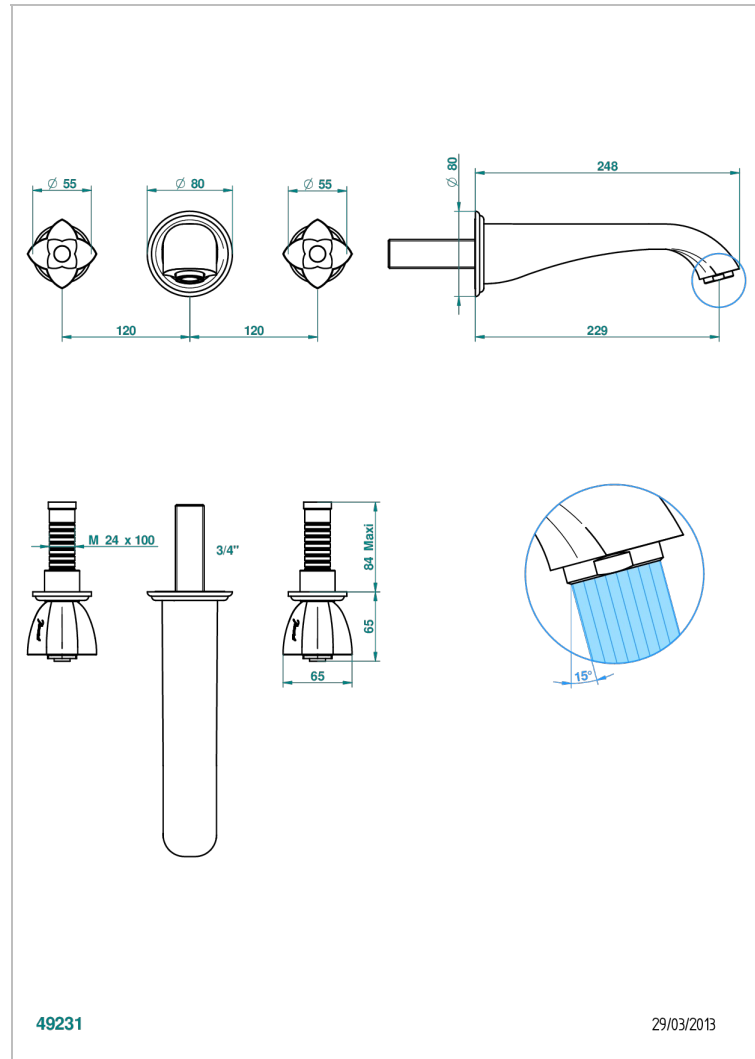

# PETALE DE CRISTAL, KRISTALL SCHWARZ

U6D-40SGB

Garnitur für Waschtischbatterie zur Wandmontage, Supert Goliath Auslauf

THG<sup>®</sup>  
PARIS

## EIGENSCHAFTEN

- Pétale de Cristal, Kristall schwarz
- Garnitur für Waschtischbatterie zur Wandmontage, Supert Goliath Auslauf

## ÄHNLICHE PRODUKTE

- Ref. G00-40AC Up-teil für wandarmatur
- Ref. G00-40AM Up-teil für wandarmatur