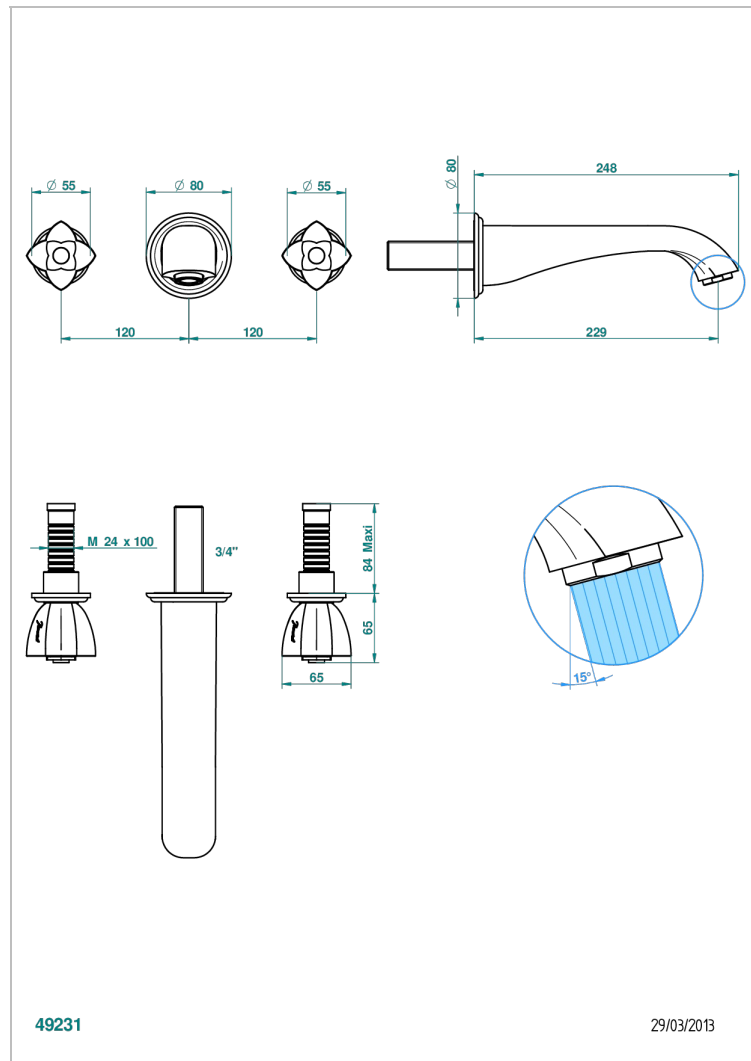

ПЕТАЛЕ DE CRISTAL, ЧЕРНЫЙ ХРУСТАЛЬ

U6D-40SGB

THG[®]
PARIS

Внешняя часть смесителя встраиваемого в стену для раковины на три отверстия с изливом СУПЕР ГОЛИАФ- без выпуска

49231

29/03/2013

ХАРАКТЕРИСТИКИ

- Pétale de Cristal, черный хрусталь
- Внешняя часть смесителя встраиваемого в стену для раковины на три отверстия с изливом СУПЕР ГОЛИАФ- без выпуска

ТЕХНИЧЕСКИЕ ХАРАКТЕРИСТИКИ

- Recommandé : 3 bars (max. 5 bars) - Advised : 43,5 psi (max. 72 psi)
- 15 l/min à 3 bars (4 gpm at 43.5 psi)

СВЯЗАННЫЕ ТОВАРНЫЕ ПОЗИЦИИ

- Ref. G00-40AC Встраиваемая часть смесителя настенного на три отверстия (не рукоят.)
- Ref. G00-40AM Встраиваемая часть смесителя настенного на 3 отверстия на пластине (рукоят.)