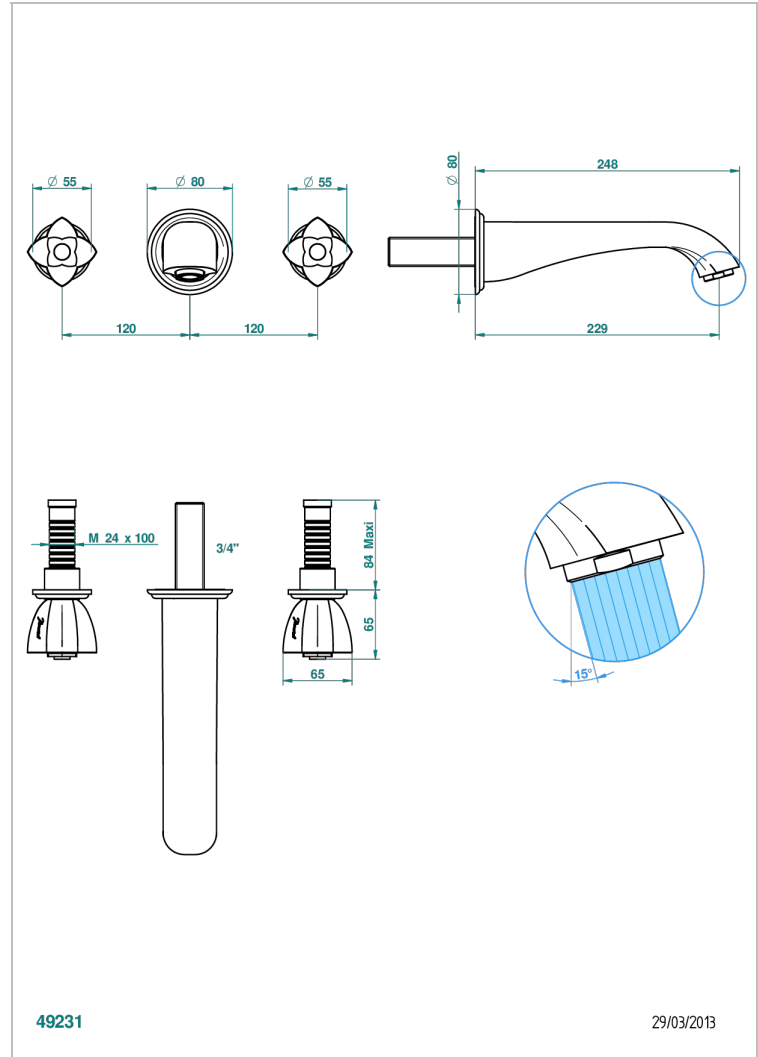

PETALE DE CRISTAL NOIR

U6D-40SGB

Garniture pour mélangeur de lavabo mural, bec super goliath

THG[®]
PARIS

49231

29/03/2013

CARACTÉRISTIQUES

- Ensemble composé d'un bec mural de lavabo et des 2 garnitures de robinets
- Nécessite partie encastrée Réf. 40AC
- Laiton sans plomb
- Aérateur-mousseur
- Livré sans vidage
- Bec grand modèle

SPÉCIFICATIONS TECHNIQUES

- Recommandé : 3 bars (max. 5 bars) - Advised : 43,5 psi (max. 72 psi)
- 15 l/min à 3 bars (4 gpm at 43.5 psi)

PRODUITS ASSOCIÉS

- Ref. G00-40AC Partie à encastrer pour mélangeur mural - version croisillons
- Ref. G00-40AM Partie à encastrer pour mélangeur mural - version manettes