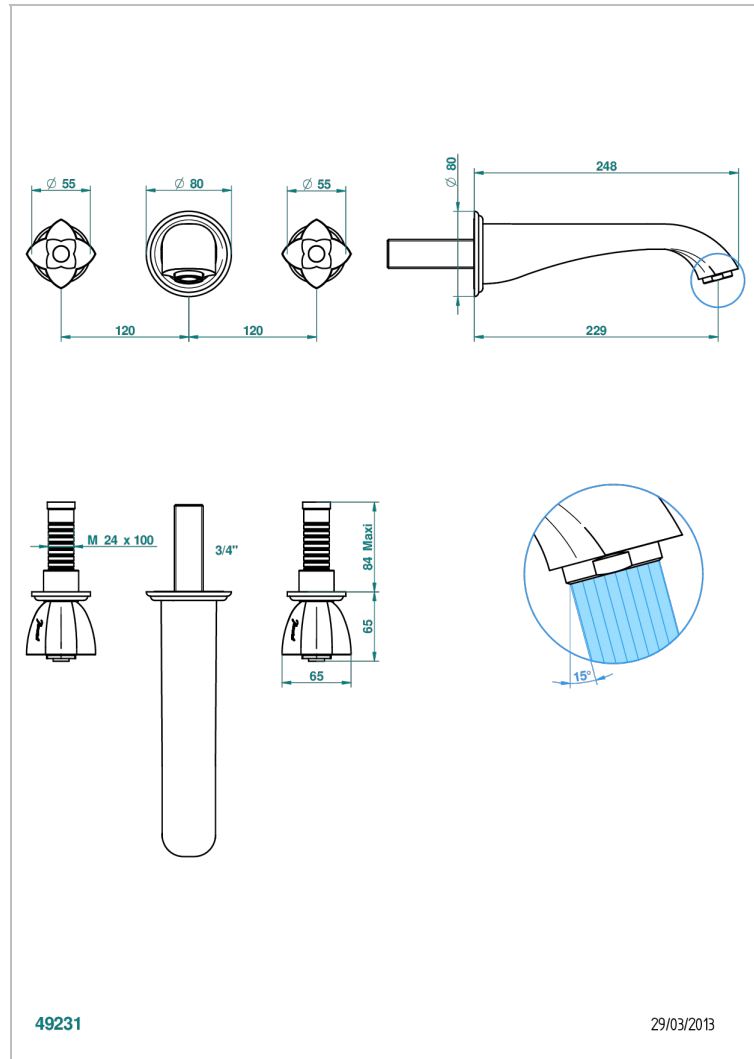

# PETALE DE CRISTAL, KRISTALL SCHWARZ

U6D-40SGB

Garnitur für Waschtischbatterie zur Wandmontage, Supert Goliath Auslauf

THG<sup>®</sup>  
PARIS

## EIGENSCHAFTEN

- Pétale de Cristal, Kristall schwarz
- Garnitur für Waschtischbatterie zur Wandmontage, Supert Goliath Auslauf

## ÄHNLICHE PRODUKTE

- Ref. G00-40AC Up-teil für wandarmatur
- Ref. G00-40AM Up-teil für wandarmatur