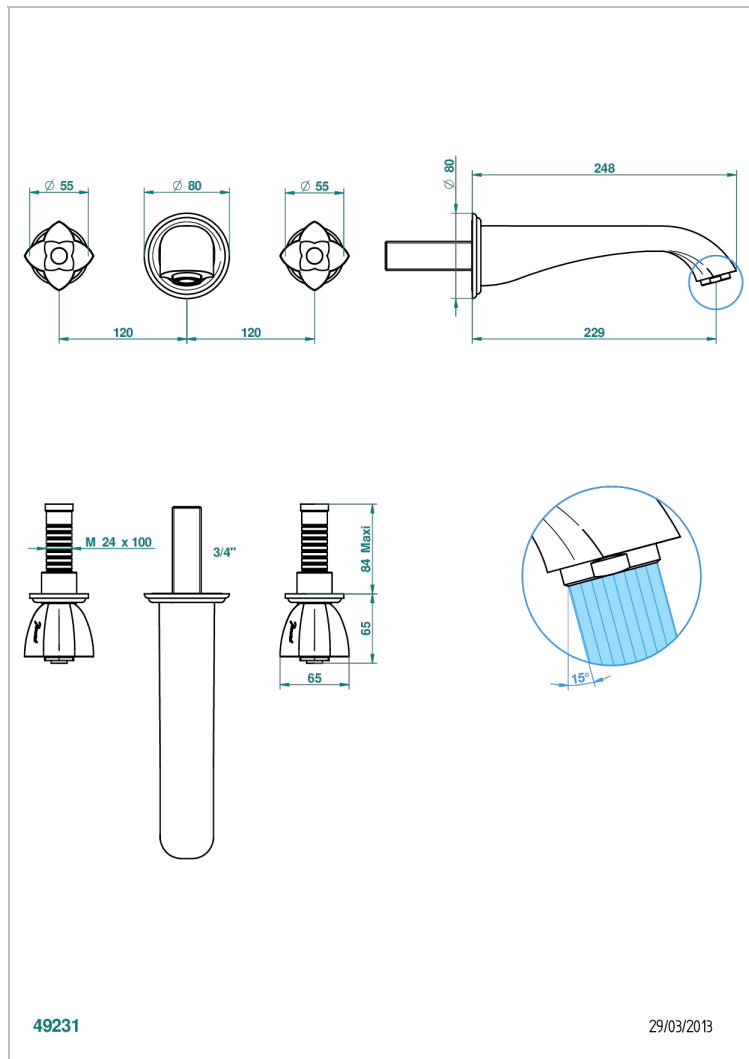

PETALE DE CRISTAL - BLACK CRYSTAL

U6D-40SGB

入墙式台盆龙头配件，超大号喷嘴

THG[®]
PARIS

特色

- Pétale de Cristal - Black crystal
- 入墙式台盆龙头配件，超大号喷嘴

技术特征

- Recommandé : 3 bars (max. 5 bars) - Advised : 43,5 psi (max. 72 psi)
- 15 l/min à 3 bars (4 gpm at 43.5 psi)

相关的SKU

- Ref. G00-40AC 无下水器入墙式龙头嵌入部分 - 四通手柄版
- Ref. G00-40AM 无下水器入墙式龙头嵌入部分 - 单把手柄版

可选饰面

Black ceram - D30
Blush PVD - H62
Graphite PVD - H64
Matt Umber PVD - H67
Matt blush PVD - H60
Matt graphite PVD - H65