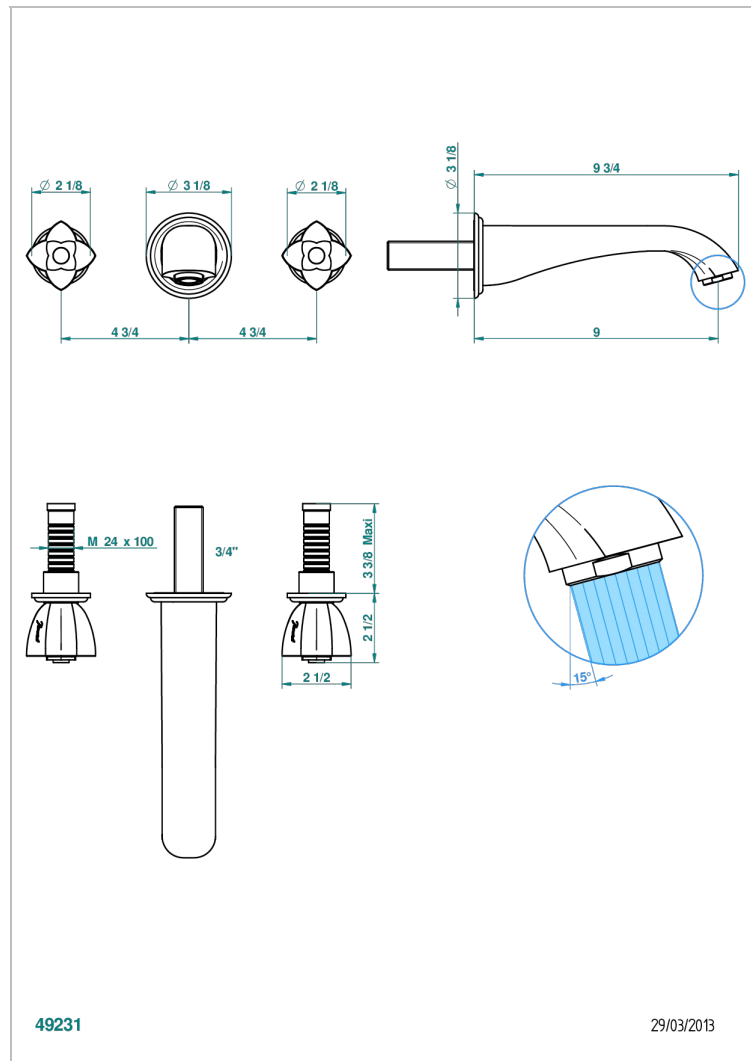

PETALE DE CRISTAL, ЧЕРНЫЙ ХРУСТАЛЬ

U6D-40SGB

THG[®]
PARIS

Внешняя часть смесителя встраиваемого в стену для раковины на три отверстия с изливом СУПЕР ГОЛИАФ- без выпуска

49231

29/03/2013

ХАРАКТЕРИСТИКИ

- Pétale de Cristal, черный хрусталь
- Внешняя часть смесителя встраиваемого в стену для раковины на три отверстия с изливом СУПЕР ГОЛИАФ- без выпуска

ТЕХНИЧЕСКИЕ ХАРАКТЕРИСТИКИ

- Recommandé : 3 bars (max. 5 bars) - Advised : 43,5 psi (max. 72 psi)
- 15 l/min à 3 bars (4 gpm at 43.5 psi)

СВЯЗАННЫЕ ТОВАРНЫЕ ПОЗИЦИИ

- Ref. G00-40AC Встраиваемая часть смесителя настенного на три отверстия (не рукоят.)
- Ref. G00-40AM Встраиваемая часть смесителя настенного на 3 отверстия на пластине (рукоят.)