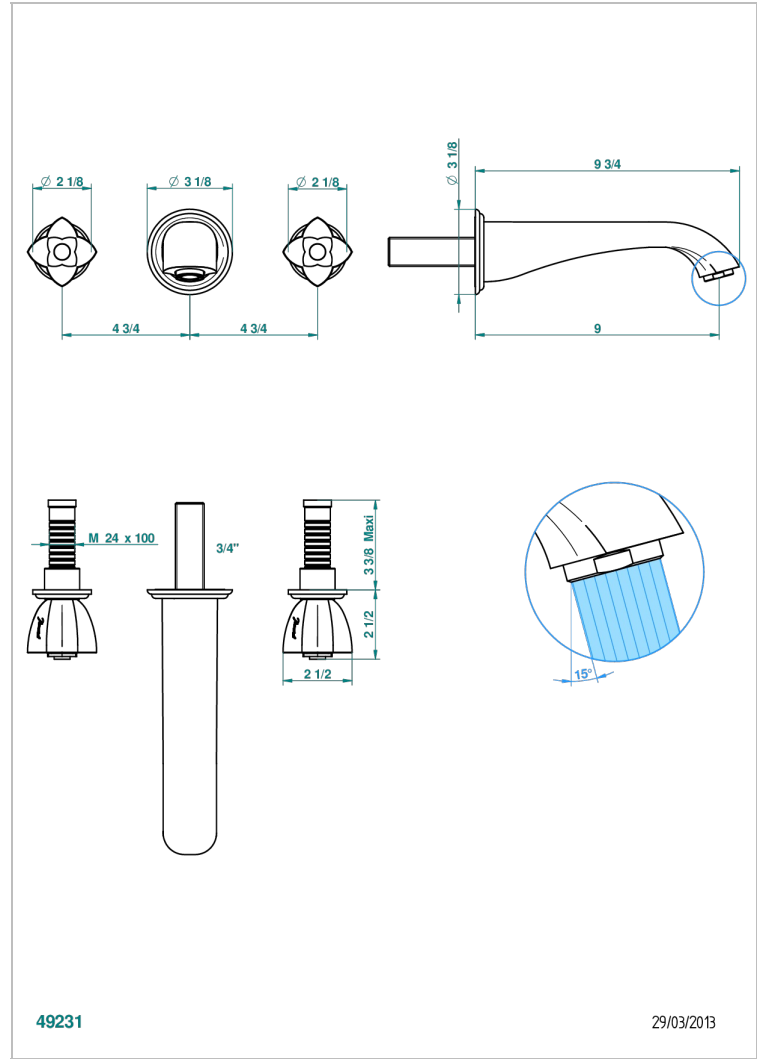

# PETALE DE CRISTAL NOIR

U6D-40SGB

Garniture pour mélangeur de lavabo mural, bec super goliath

THG<sup>®</sup>  
PARIS

## CARACTÉRISTIQUES

- Ensemble composé d'un bec mural de lavabo et des 2 garnitures de robinets
- Nécessite partie encastrée Réf. 40AC
- Laiton sans plomb
- Aérateur-mousseur
- Livré sans vidage
- Bec grand modèle

## PRODUITS ASSOCIÉS

- Ref. G00-40AC Partie à encastrer pour mélangeur mural - version croisillons
- Ref. G00-40AM Partie à encastrer pour mélangeur mural - version manettes