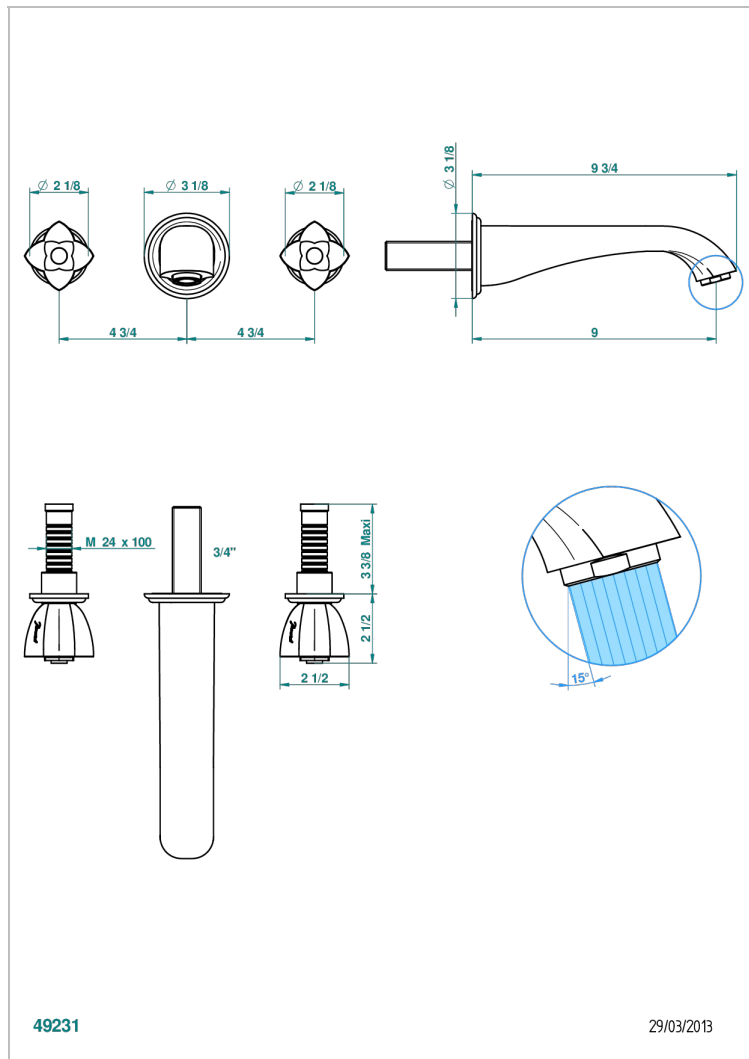

# PETALE DE CRISTAL - BLACK CRYSTAL

U6D-40SGB

入墙式台盆龙头配件，超大号喷嘴

49231

29/03/2013

## 特色

- Pétale de Cristal - Black crystal
- 入墙式台盆龙头配件，超大号喷嘴

## 相关的SKU

- Ref. G00-40AC 无下水器入墙式龙头嵌入部分 - 四通手柄版
- Ref. G00-40AM 无下水器入墙式龙头嵌入部分 - 单把手柄版