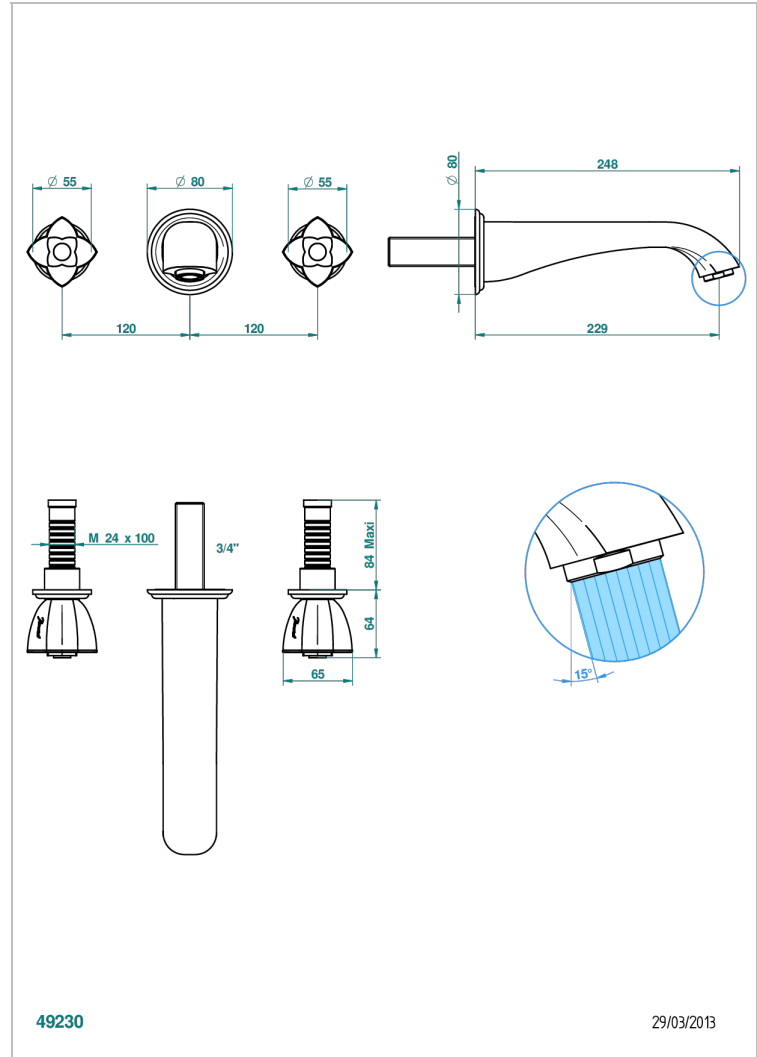

PETALE DE CRISTAL CLAIR LISERE DORE

U6E-40SGB

Garniture pour mélangeur de lavabo mural, bec super goliath

THG[®]
PARIS

49230

29/03/2013

CARACTÉRISTIQUES

- Ensemble composé d'un bec mural de lavabo et des 2 garnitures de robinets
- Nécessite partie encastrée Réf. 40AC
- Laiton sans plomb
- Aérateur-mousseur
- Livré sans vidage
- Bec grand modèle

SPÉCIFICATIONS TECHNIQUES

- Recommandé : 3 bars (max. 5 bars) - Advised : 43,5 psi (max. 72 psi)
- 15 l/min à 3 bars (4 gpm at 43.5 psi)

PRODUITS ASSOCIÉS

- Ref. G00-40AC Partie à encastrer pour mélangeur mural - version croisillons
- Ref. G00-40AM Partie à encastrer pour mélangeur mural - version manettes